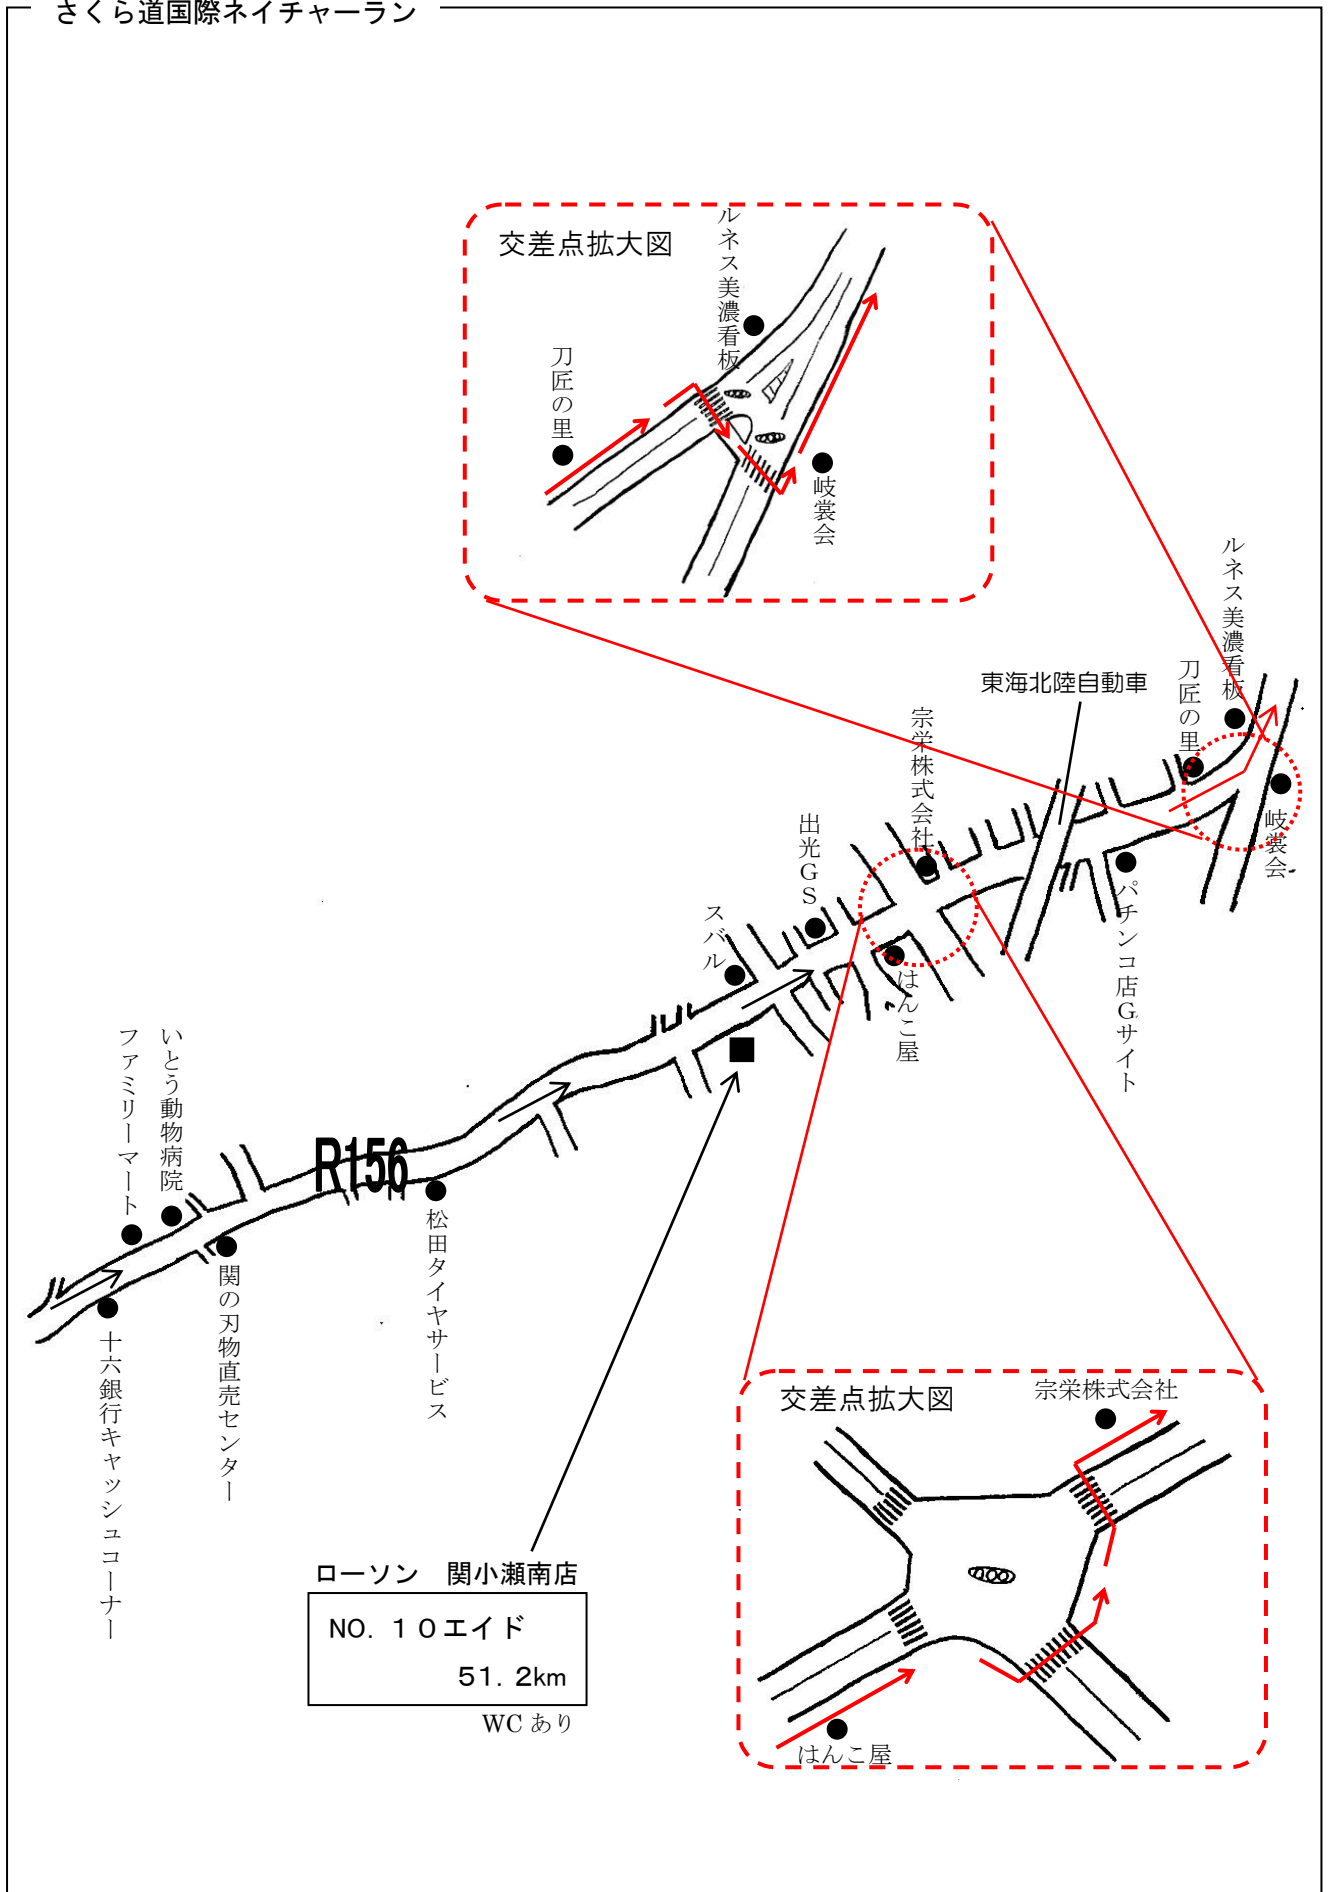

さくら道国際ネイチャーラン