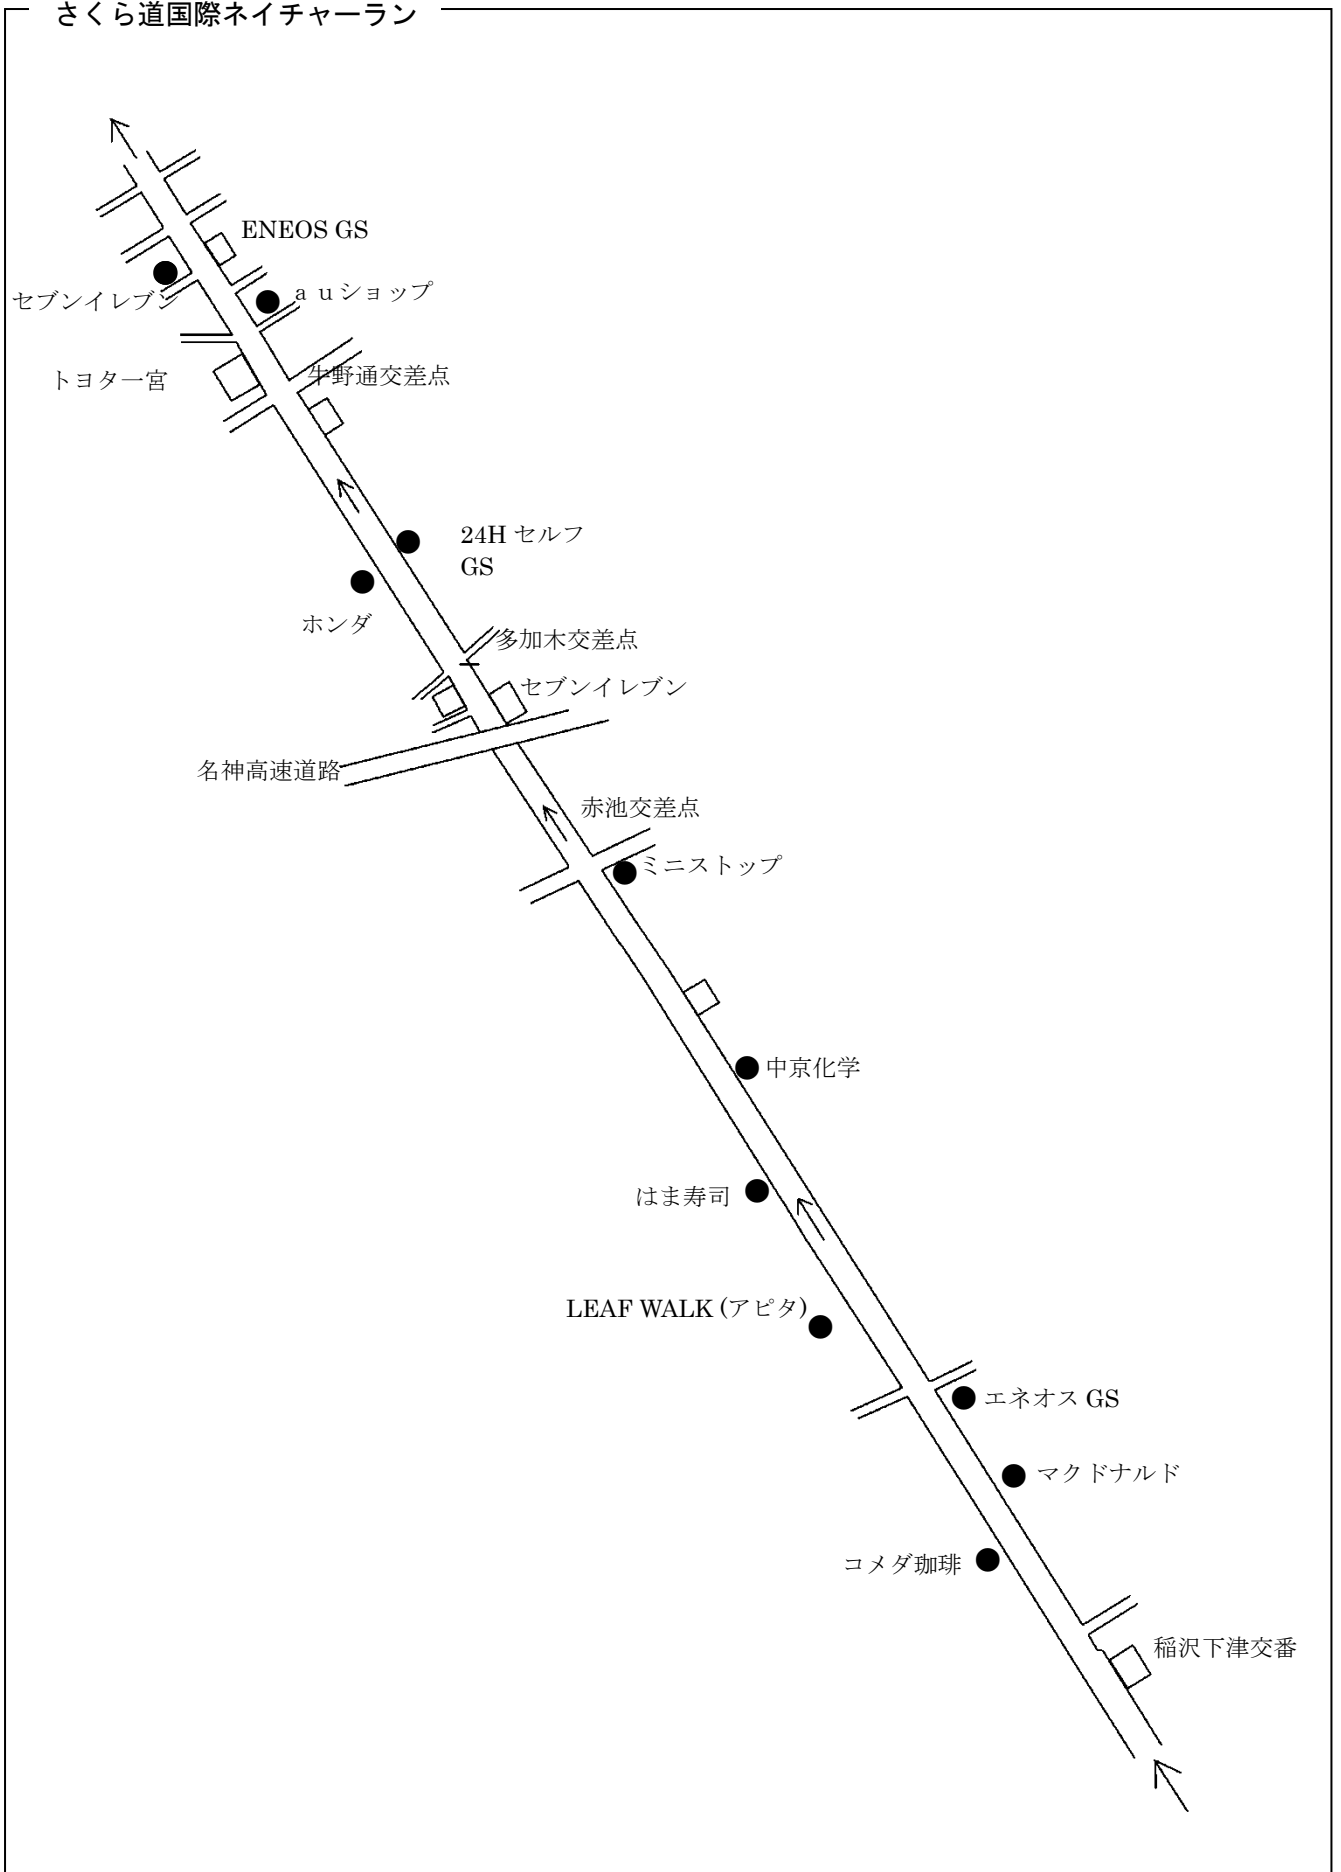

さくら道国際ネイチャーラン