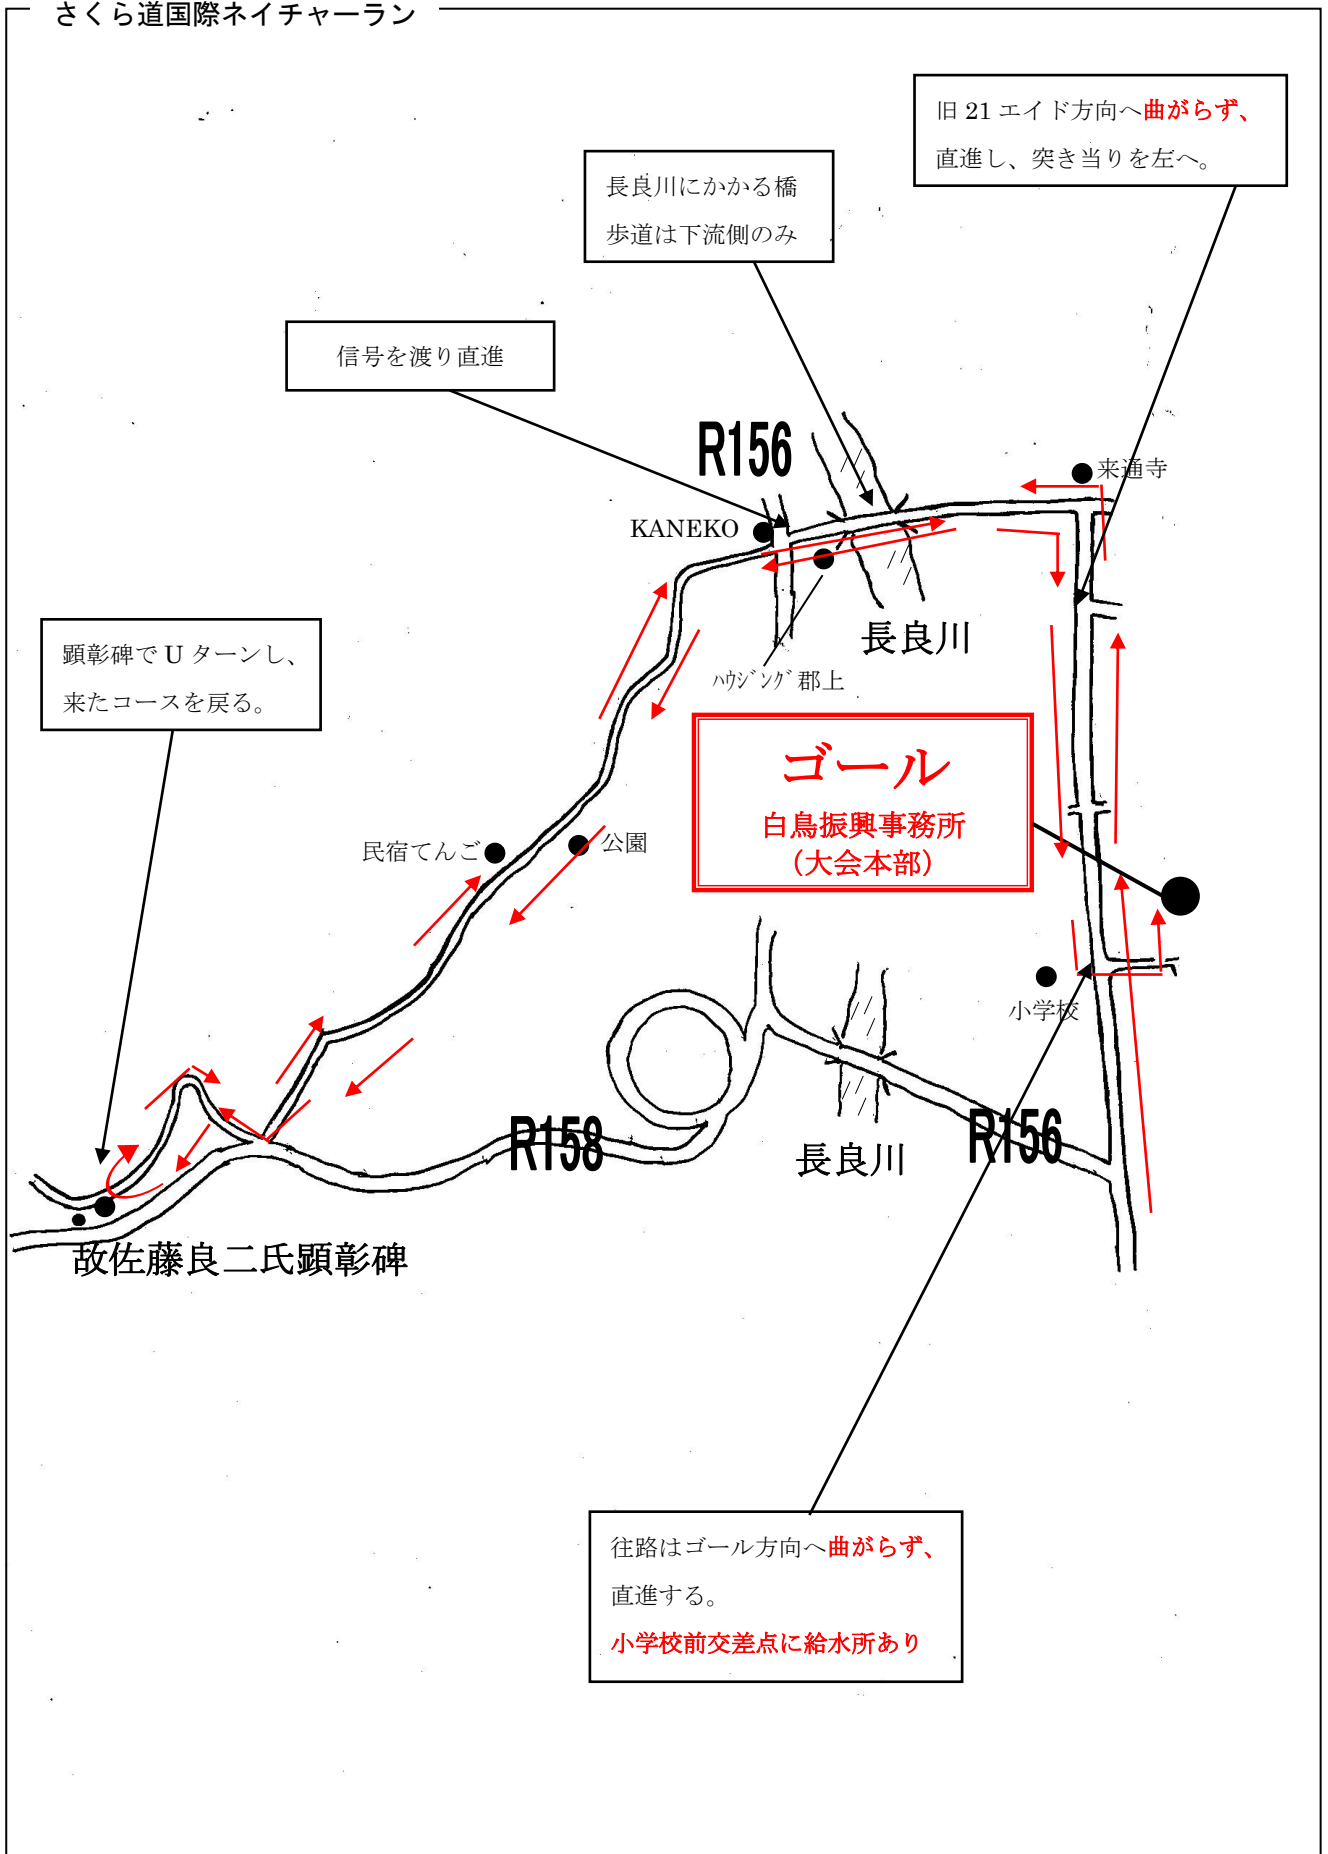

さくら道国際ネイチャーラン