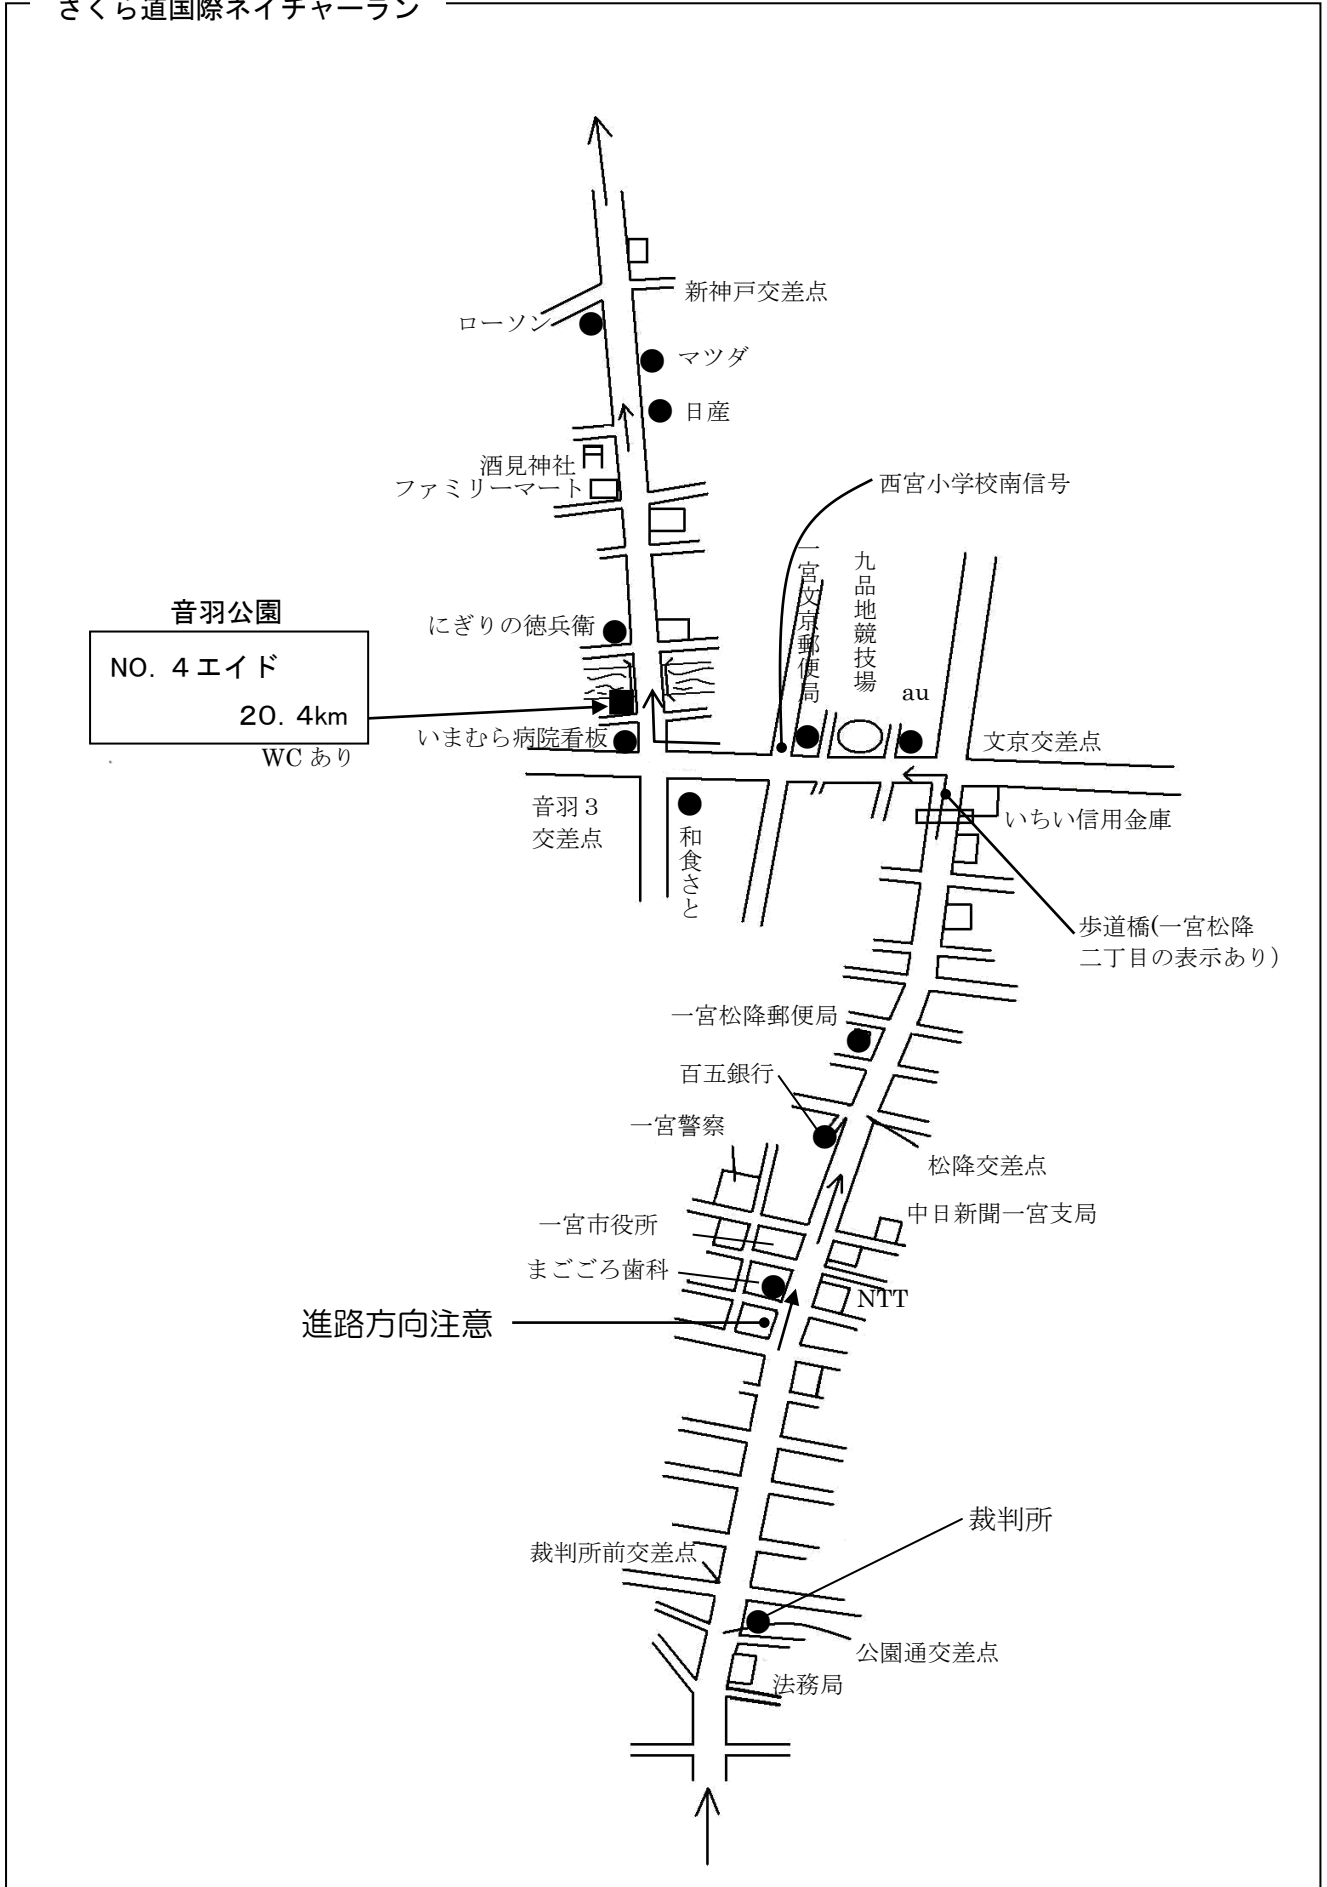

目 次

START	名古屋城	2
No2 イイド	VAN COUNCIL 駐車場	3
No4 イイド	音羽公園	5
No5 イイド	大垣共立銀行 木曾川支店	6
No6 イイド	岐大バイパス高架下	7
No7 イイド	カレーハウス coco 壱番屋 岐阜東興町店	8
No8 イイド	東海学院大学入口交差点	9
No9 イイド	十六銀行 芥見支店	9
No10 イイド	ローソン 関小瀬南店	11 L イイド
No11 イイド	東海北陸自動車道高架下	12
No12 イイド	みちくさ館	13
No13 イイド	「道の駅」美並	14 L イイド
No14 イイド	美並郵便局	15
No15 イイド	相戸バス停福手宅前	15
No17 イイド	郡上八幡駅	16
No18 イイド	お菓子工房 mariri 駐車場	17
No19 イイド	八幡信用金庫 大和支店	18 L イイド
No20 イイド	(株)白鳥交通旅行センター	18
GOAL	郡上市役所白鳥振興事務所前	19
GOAL	ゴール付近拡大図	20
	名古屋城周辺見取り図	21

さくら道国際ネイチャーラン

さくら道国際ネイチャーラン

さくら道国際ネイチャーラン

さくら道国際ネイチャーラン

さくら道国際ネイチャーラン

さくら道国際ネイチャーラン

さくら道国際ネイチャーラン

さくら道国際ネイチャーラン