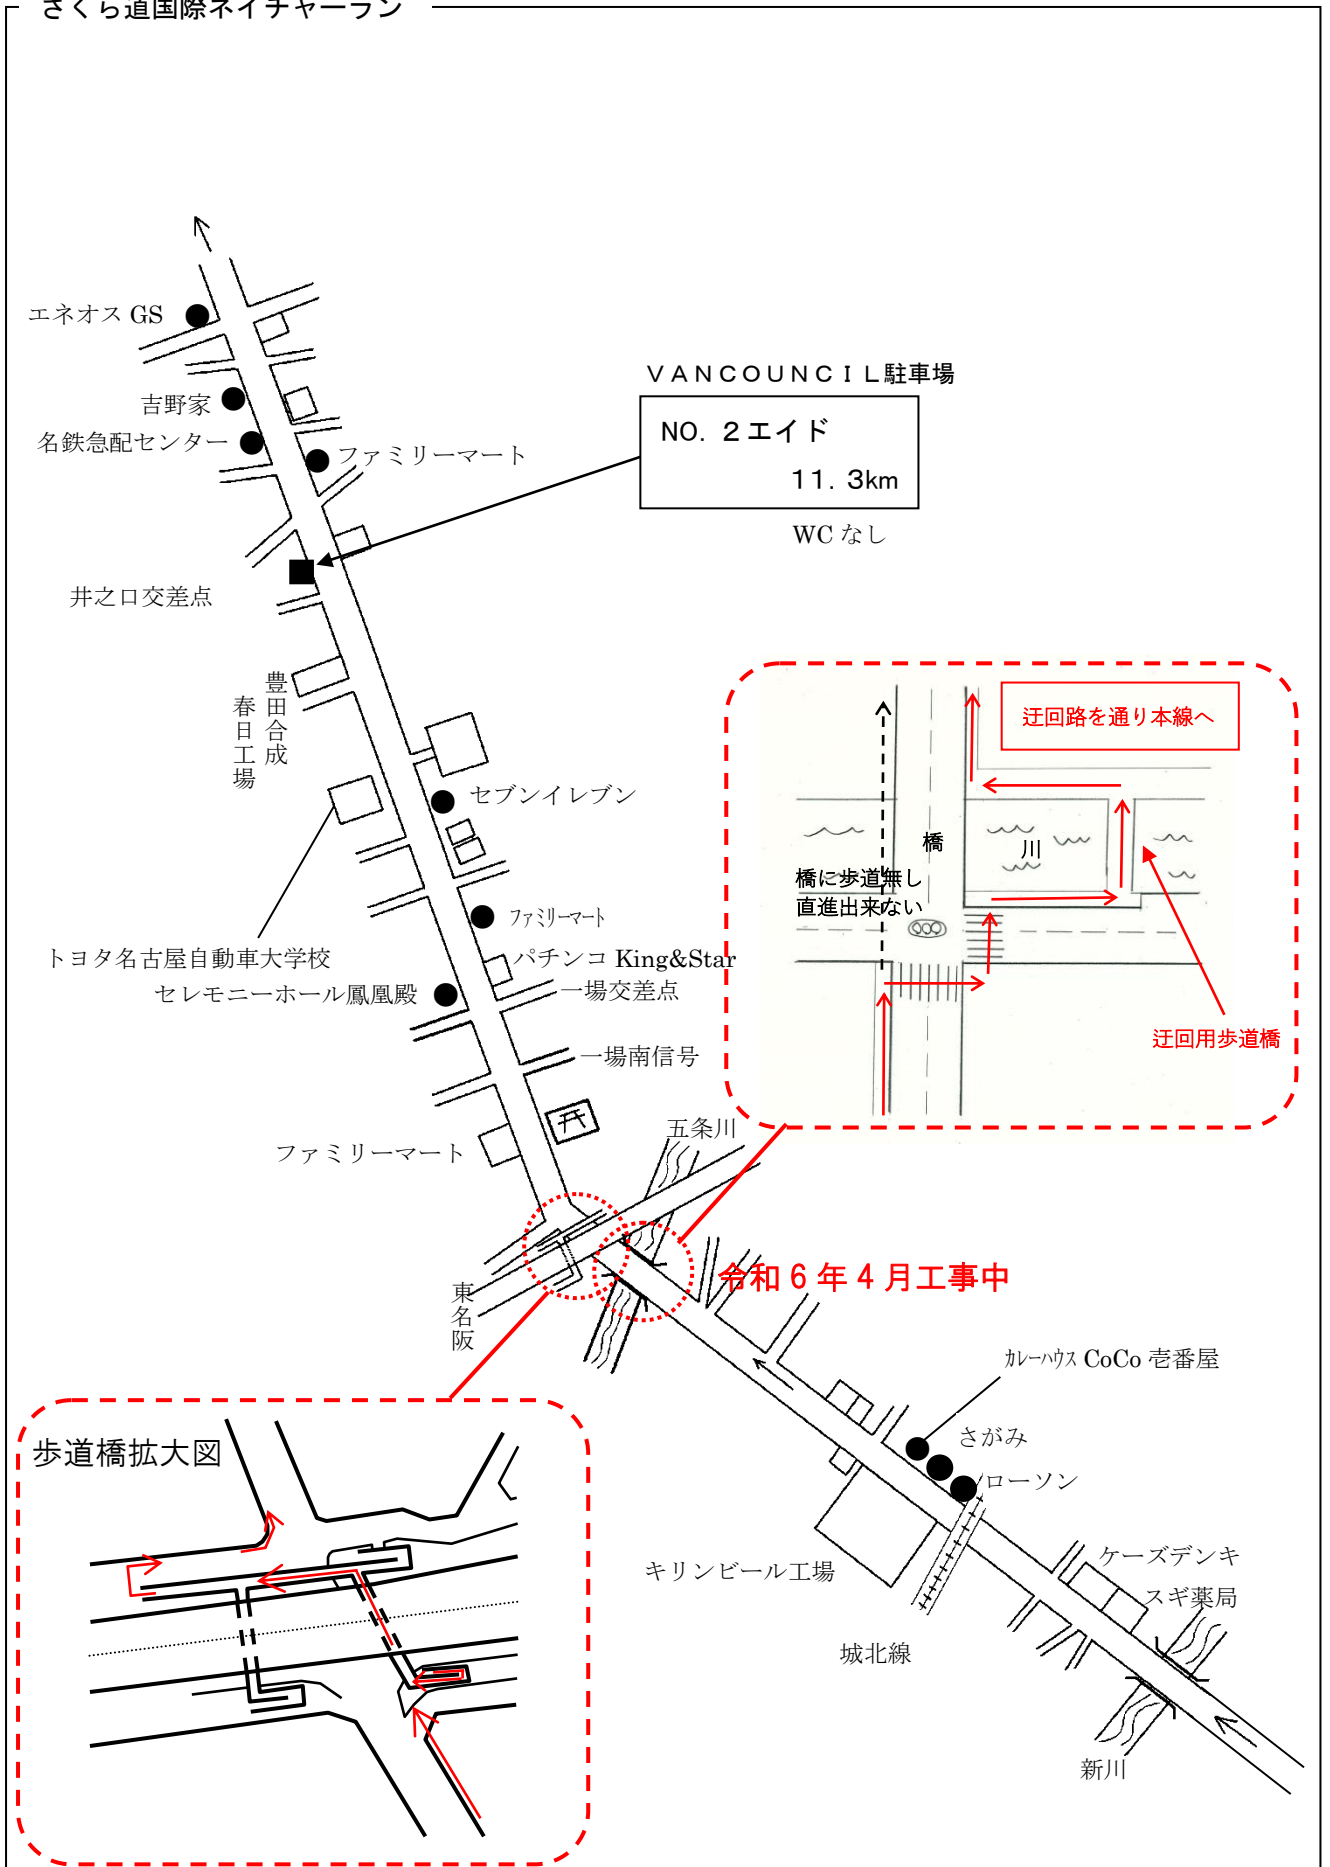

さくら道国際ネイチャーラン