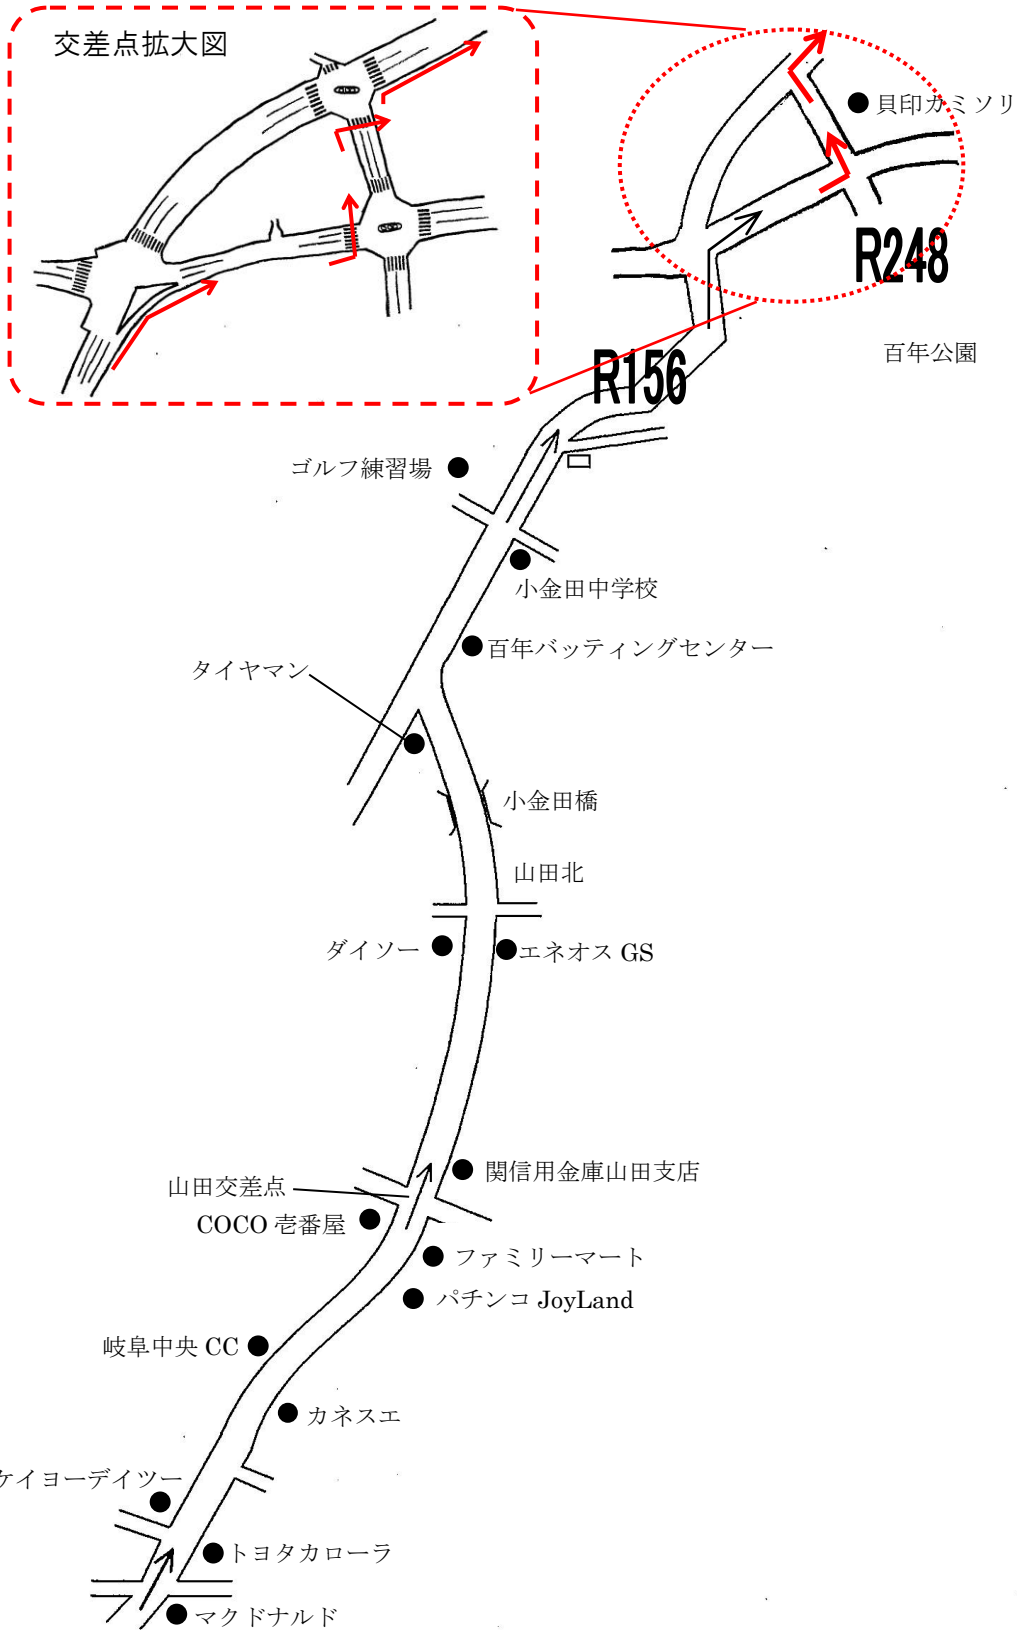

さくら道国際ネイチャーラン