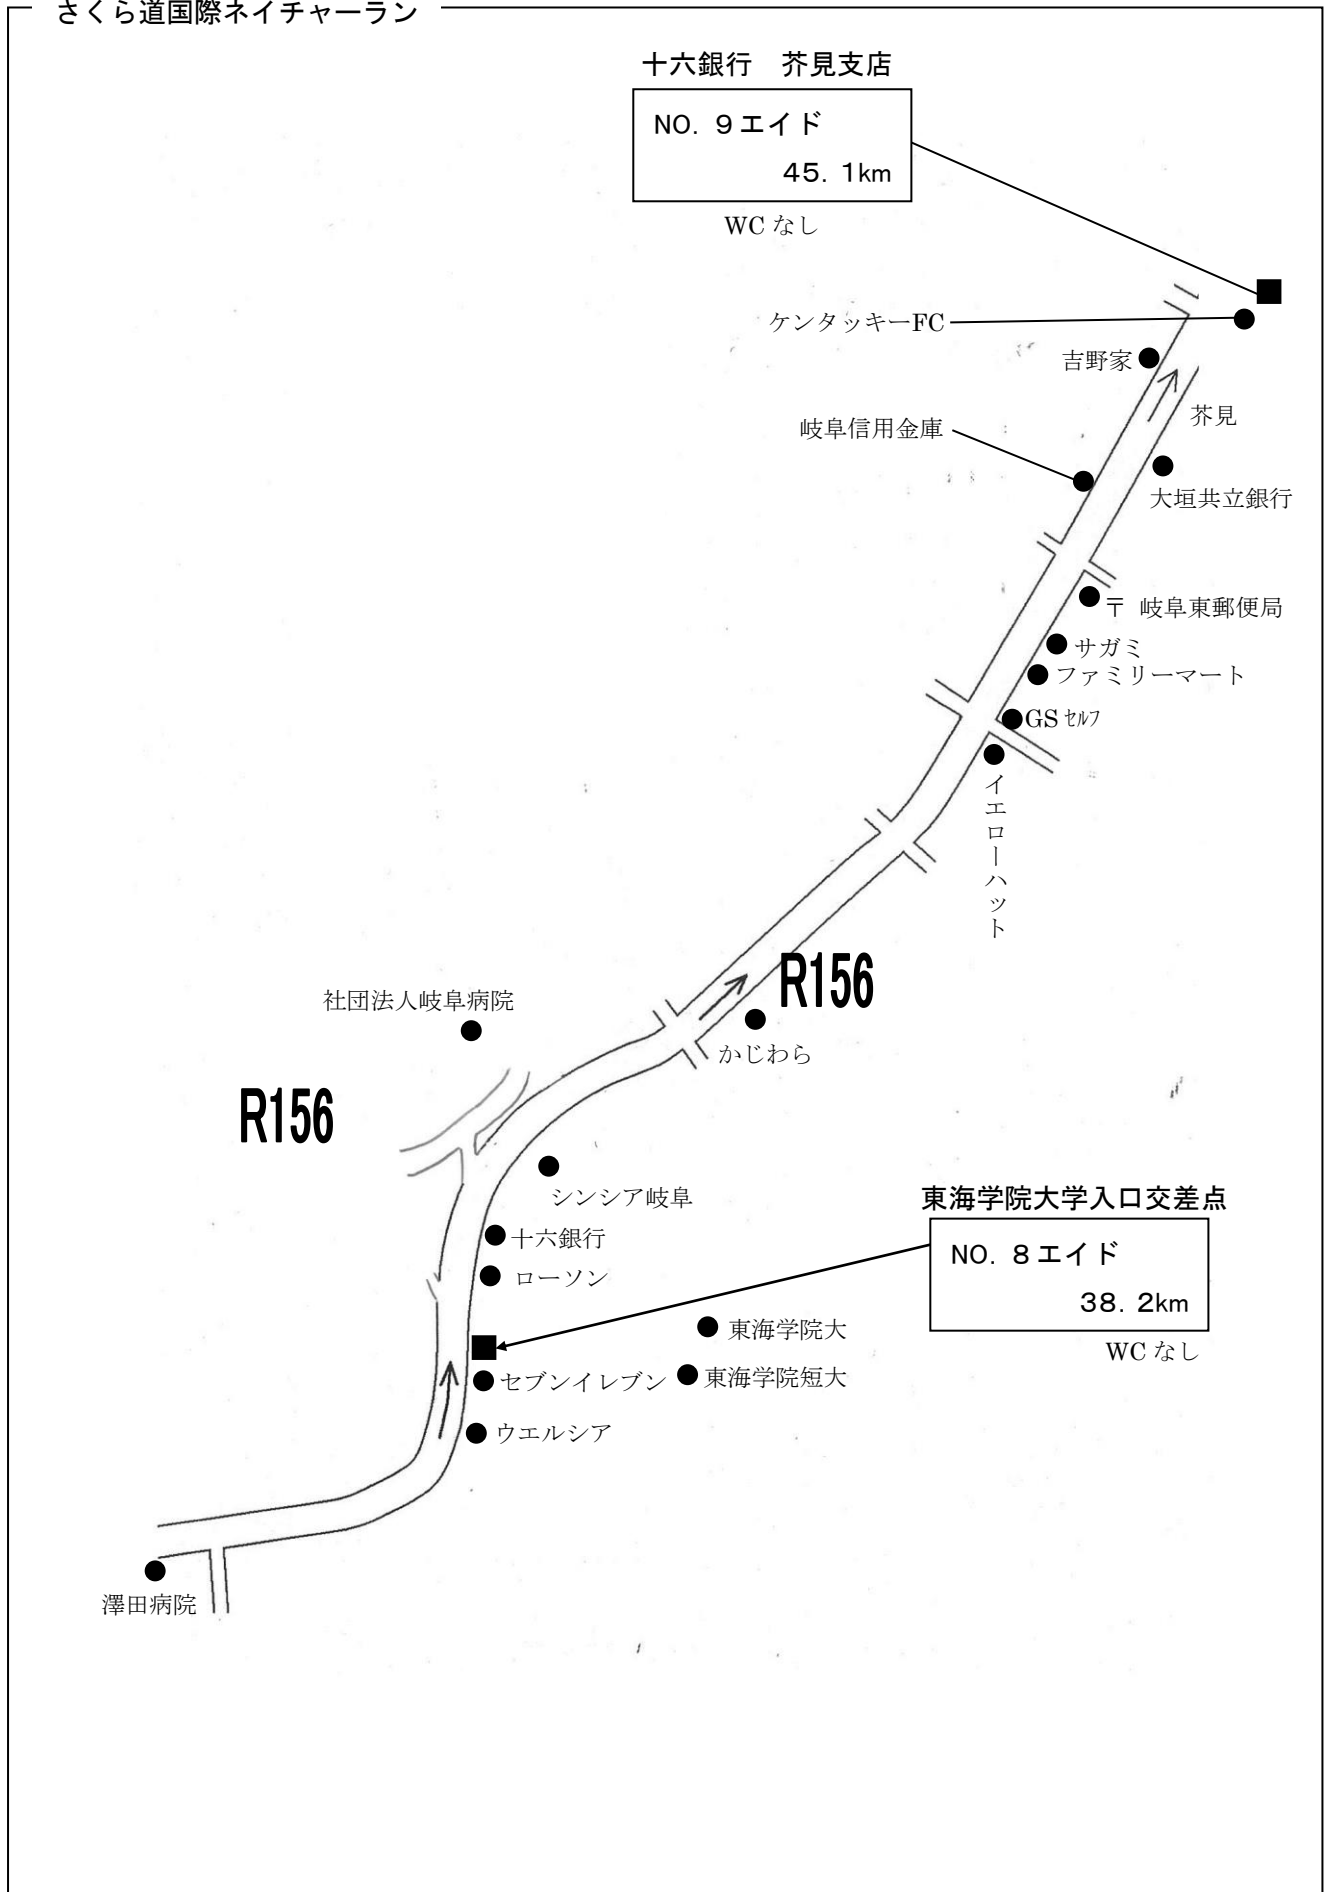

さくら道国際ネイチャーラン