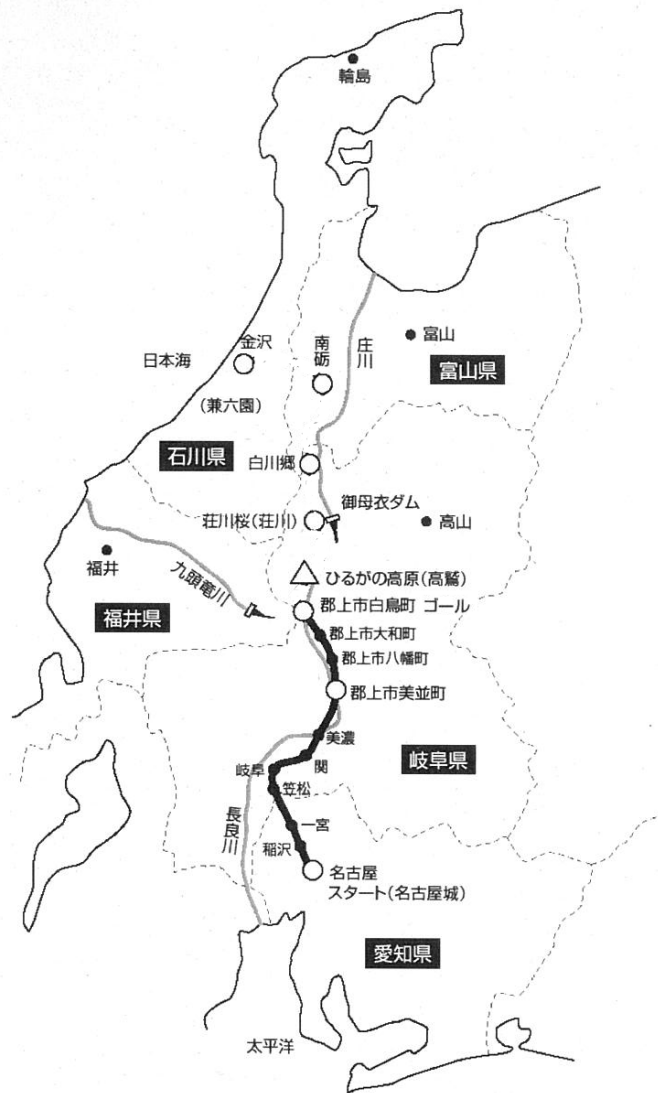

佐藤良二

2024さくら道

国際ネイチャーラン

ランニングコース 【名古屋城→白鳥】 110 km

ランニング・コース

Running course map

岐阜県郡上市

Sakura-michi International Nature Run

目 次

START	名古屋城	2
No2 イイド	VAN COUNCIL 駐車場	3
No4 イイド	音羽公園	5
No5 イイド	大垣共立銀行 木曾川支店	6
No6 イイド	岐大バイパス高架下	7
No7 イイド	カレーハウス coco 壱番屋 岐阜東興町店	8
No8 イイド	東海学院大学入口交差点	9
No9 イイド	十六銀行 芥見支店	9
No10 イイド	ローソン 関小瀬南店	11 L イイド
No11 イイド	東海北陸自動車道高架下	12
No12 イイド	みちくさ館	13
No13 イイド	「道の駅」美並	14 L イイド
No14 イイド	美並郵便局	15
No15 イイド	相戸バス停福手宅前	15
No17 イイド	郡上八幡駅	16
No18 イイド	お菓子工房 mariri 駐車場	17
No19 イイド	八幡信用金庫 大和支店	18 L イイド
No20 イイド	(株)白鳥交通旅行センター	18
GOAL	郡上市役所白鳥振興事務所前	19
GOAL	ゴール付近拡大図	20
	名古屋城周辺見取り図	21

さくら道国際ネイチャーラン

拡大図次ページ

さくら道国際ネイチャーラン

名古屋城周辺見取図

太平洋と日本海を桜でつなごう

郡上市