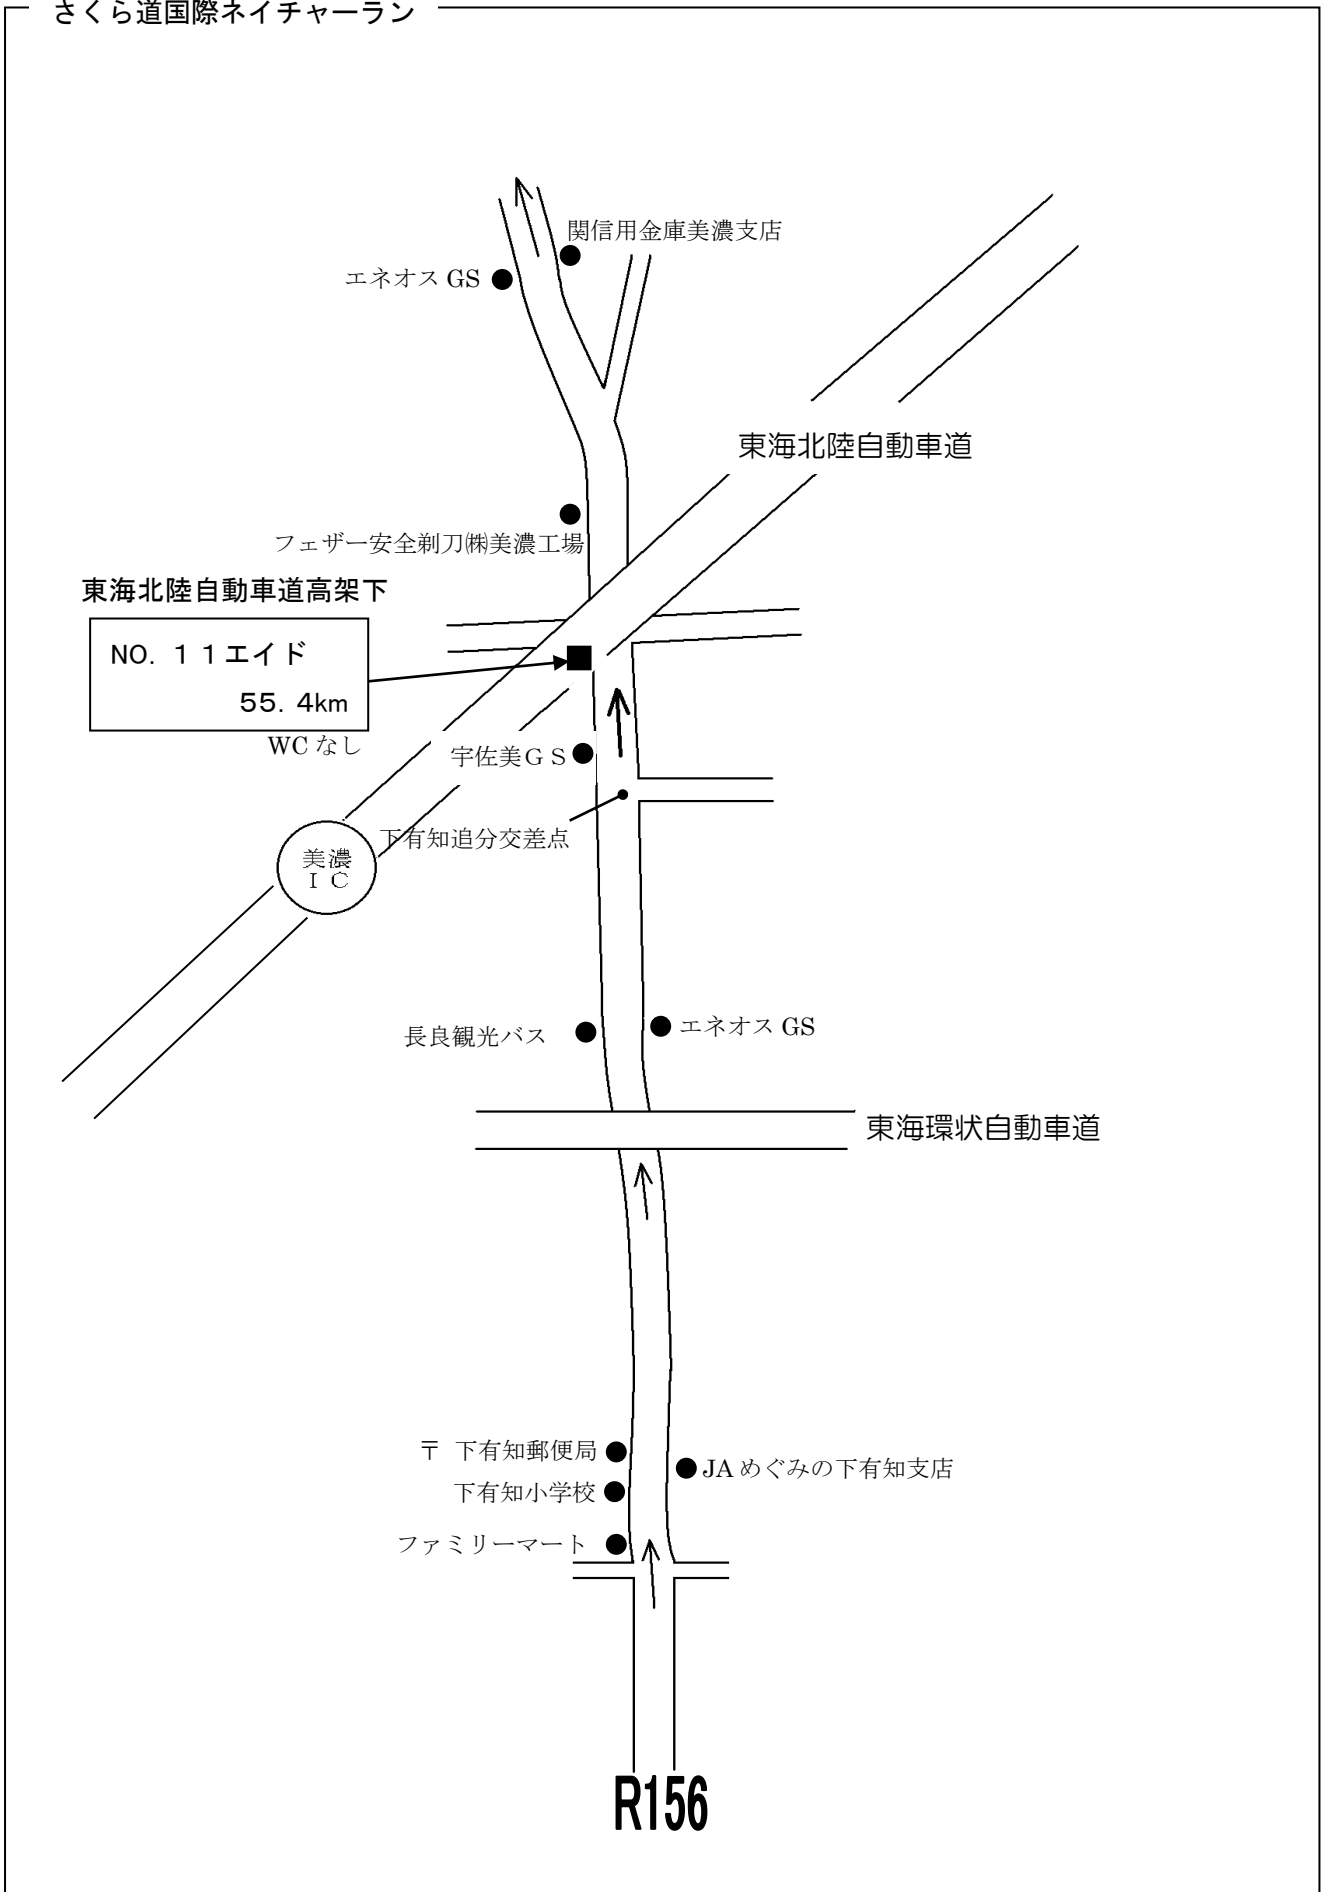

さくら道国際ネイチャーラン