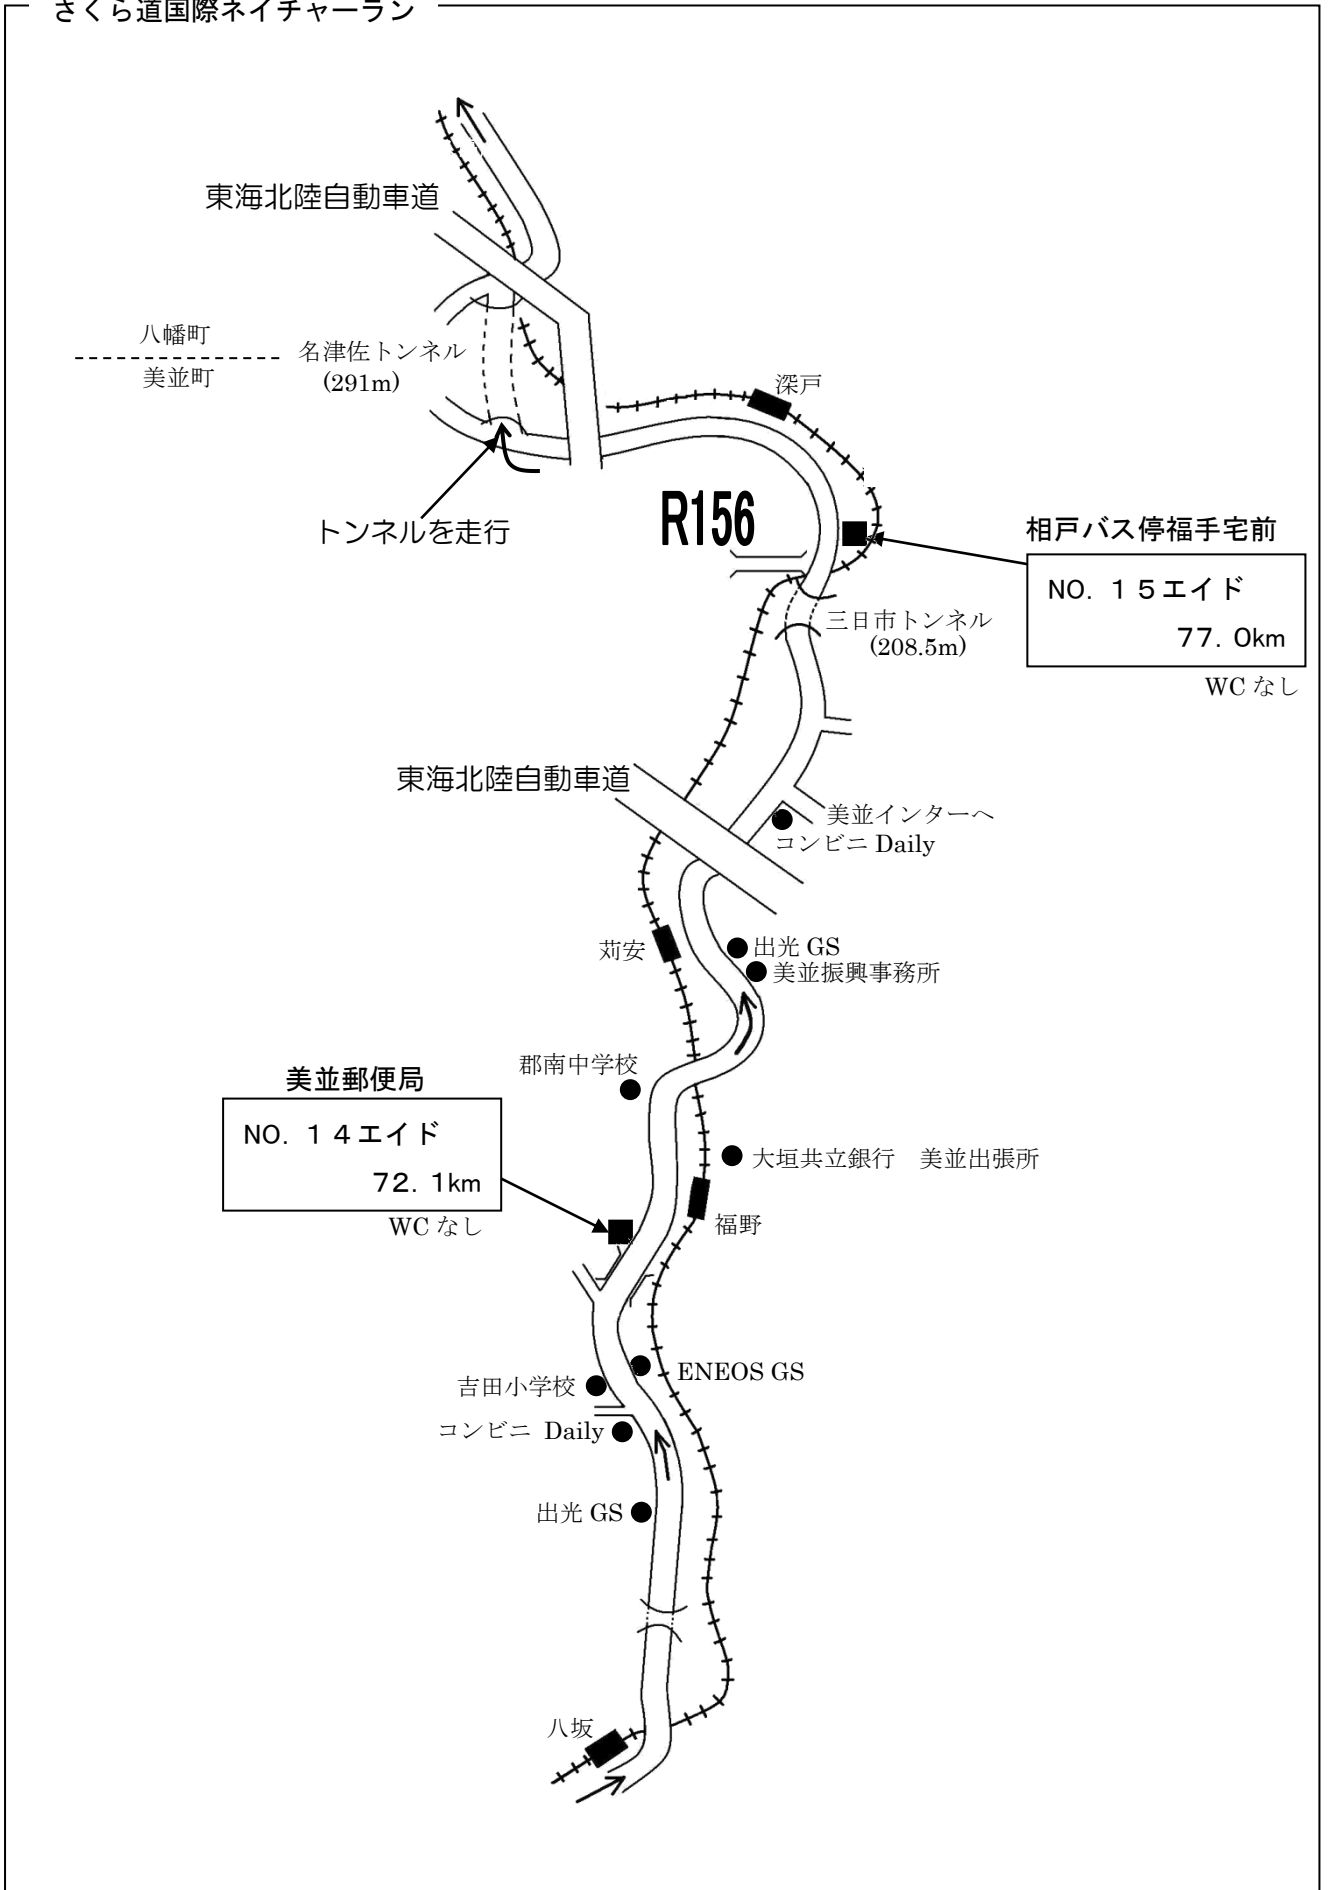

佐藤良二

2024さくら道

国際ネイチャーラン

ランニングコース 【名古屋城→白鳥】 110 km

ランニング・コース

Running course map

岐阜県郡上市

Sakura-michi International Nature Run

さくら道国際ネイチャーラン

さくら道国際ネイチャーラン

さくら道国際ネイチャーラン

さくら道国際ネイチャーラン

さくら道国際ネイチャーラン

さくら道国際ネイチャーラン

さくら道国際ネイチャーラン

さくら道国際ネイチャーラン