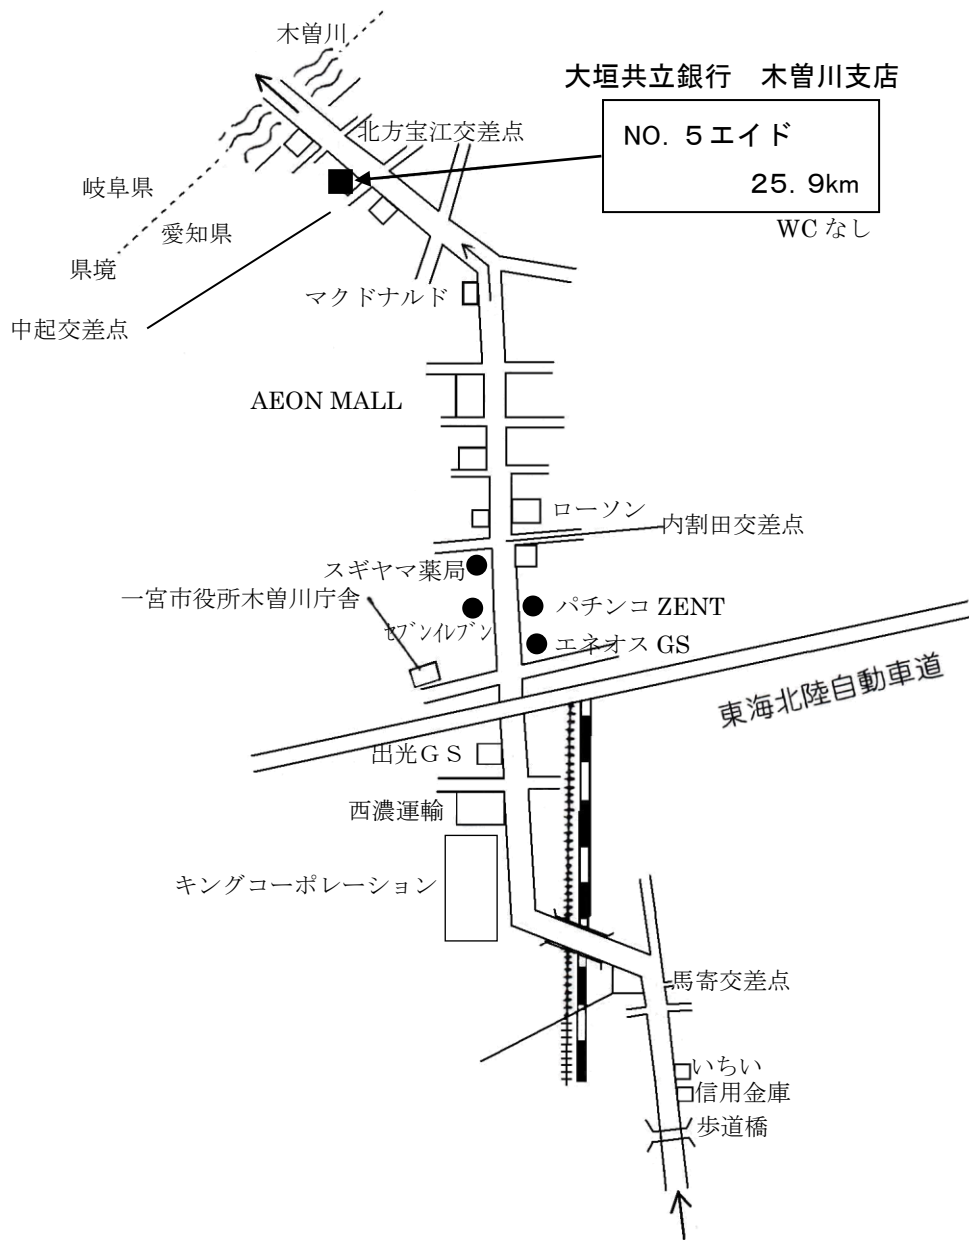

目 次

START	名古屋城	2
No2 イイド	VAN COUNCIL 駐車場	3
No4 イイド	音羽公園	5
No5 イイド	大垣共立銀行 木曾川支店	6
No6 イイド	岐大バイパス高架下	7
No7 イイド	カレーハウス coco 壱番屋 岐阜東興町店	8
No8 イイド	東海学院大学入口交差点	9
No9 イイド	十六銀行 芥見支店	9
No10 イイド	ローソン 関小瀬南店	11 L イイド
No11 イイド	東海北陸自動車道高架下	12
No12 イイド	みちくさ館	13
No13 イイド	「道の駅」美並	14 L イイド
No14 イイド	美並郵便局	15
No15 イイド	相戸バス停福手宅前	15
No17 イイド	郡上八幡駅	16
No18 イイド	お菓子工房 mariri 駐車場	17
No19 イイド	八幡信用金庫 大和支店	18 L イイド
No20 イイド	(株)白鳥交通旅行センター	18
GOAL	郡上市役所白鳥振興事務所前	19
GOAL	ゴール付近拡大図	20
	名古屋城周辺見取り図	21

さくら道国際ネイチャーラン

さくら道国際ネイチャーラン

さくら道国際ネイチャーラン

さくら道国際ネイチャーラン

さくら道国際ネイチャーラン

さくら道国際ネイチャーラン

さくら道国際ネイチャーラン

さくら道国際ネイチャーラン