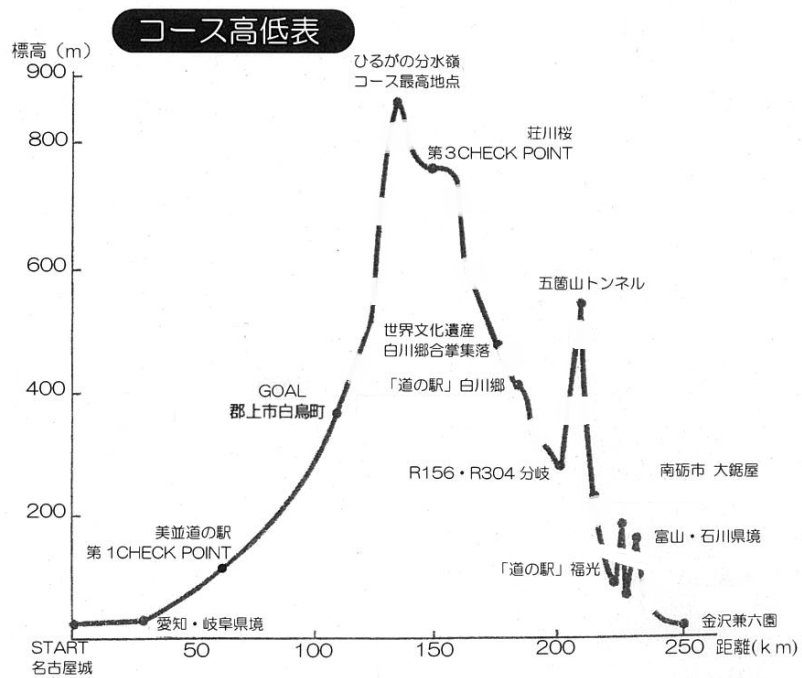

佐藤良二

2024さくら道

国際ネイチャーラン

ランニングコース 【名古屋城→白鳥】 110 km

ランニング・コース

Running course map

岐阜県郡上市

Sakura-michi International Nature Run