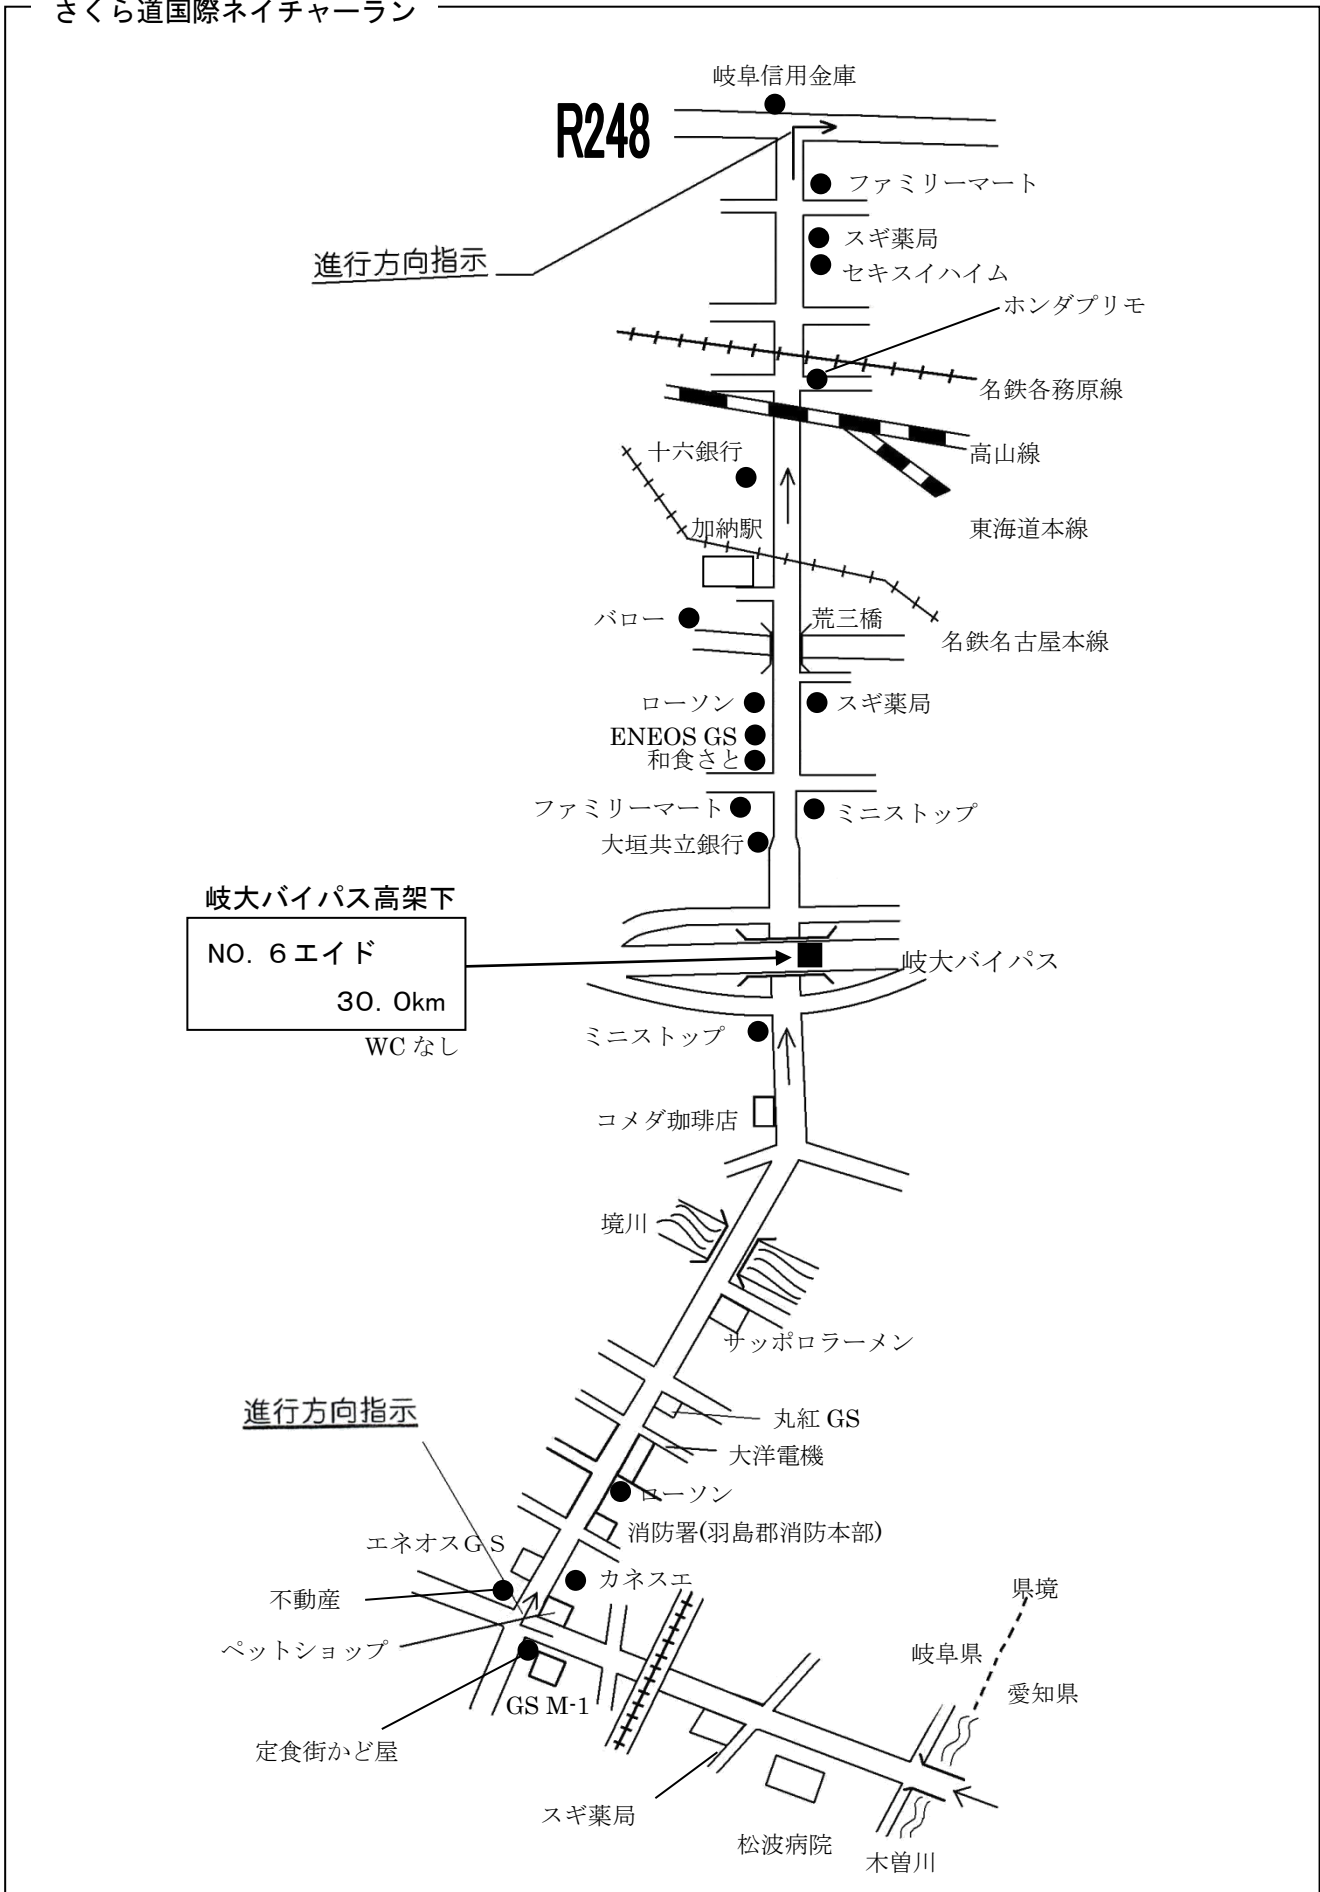

さくら道国際ネイチャーラン