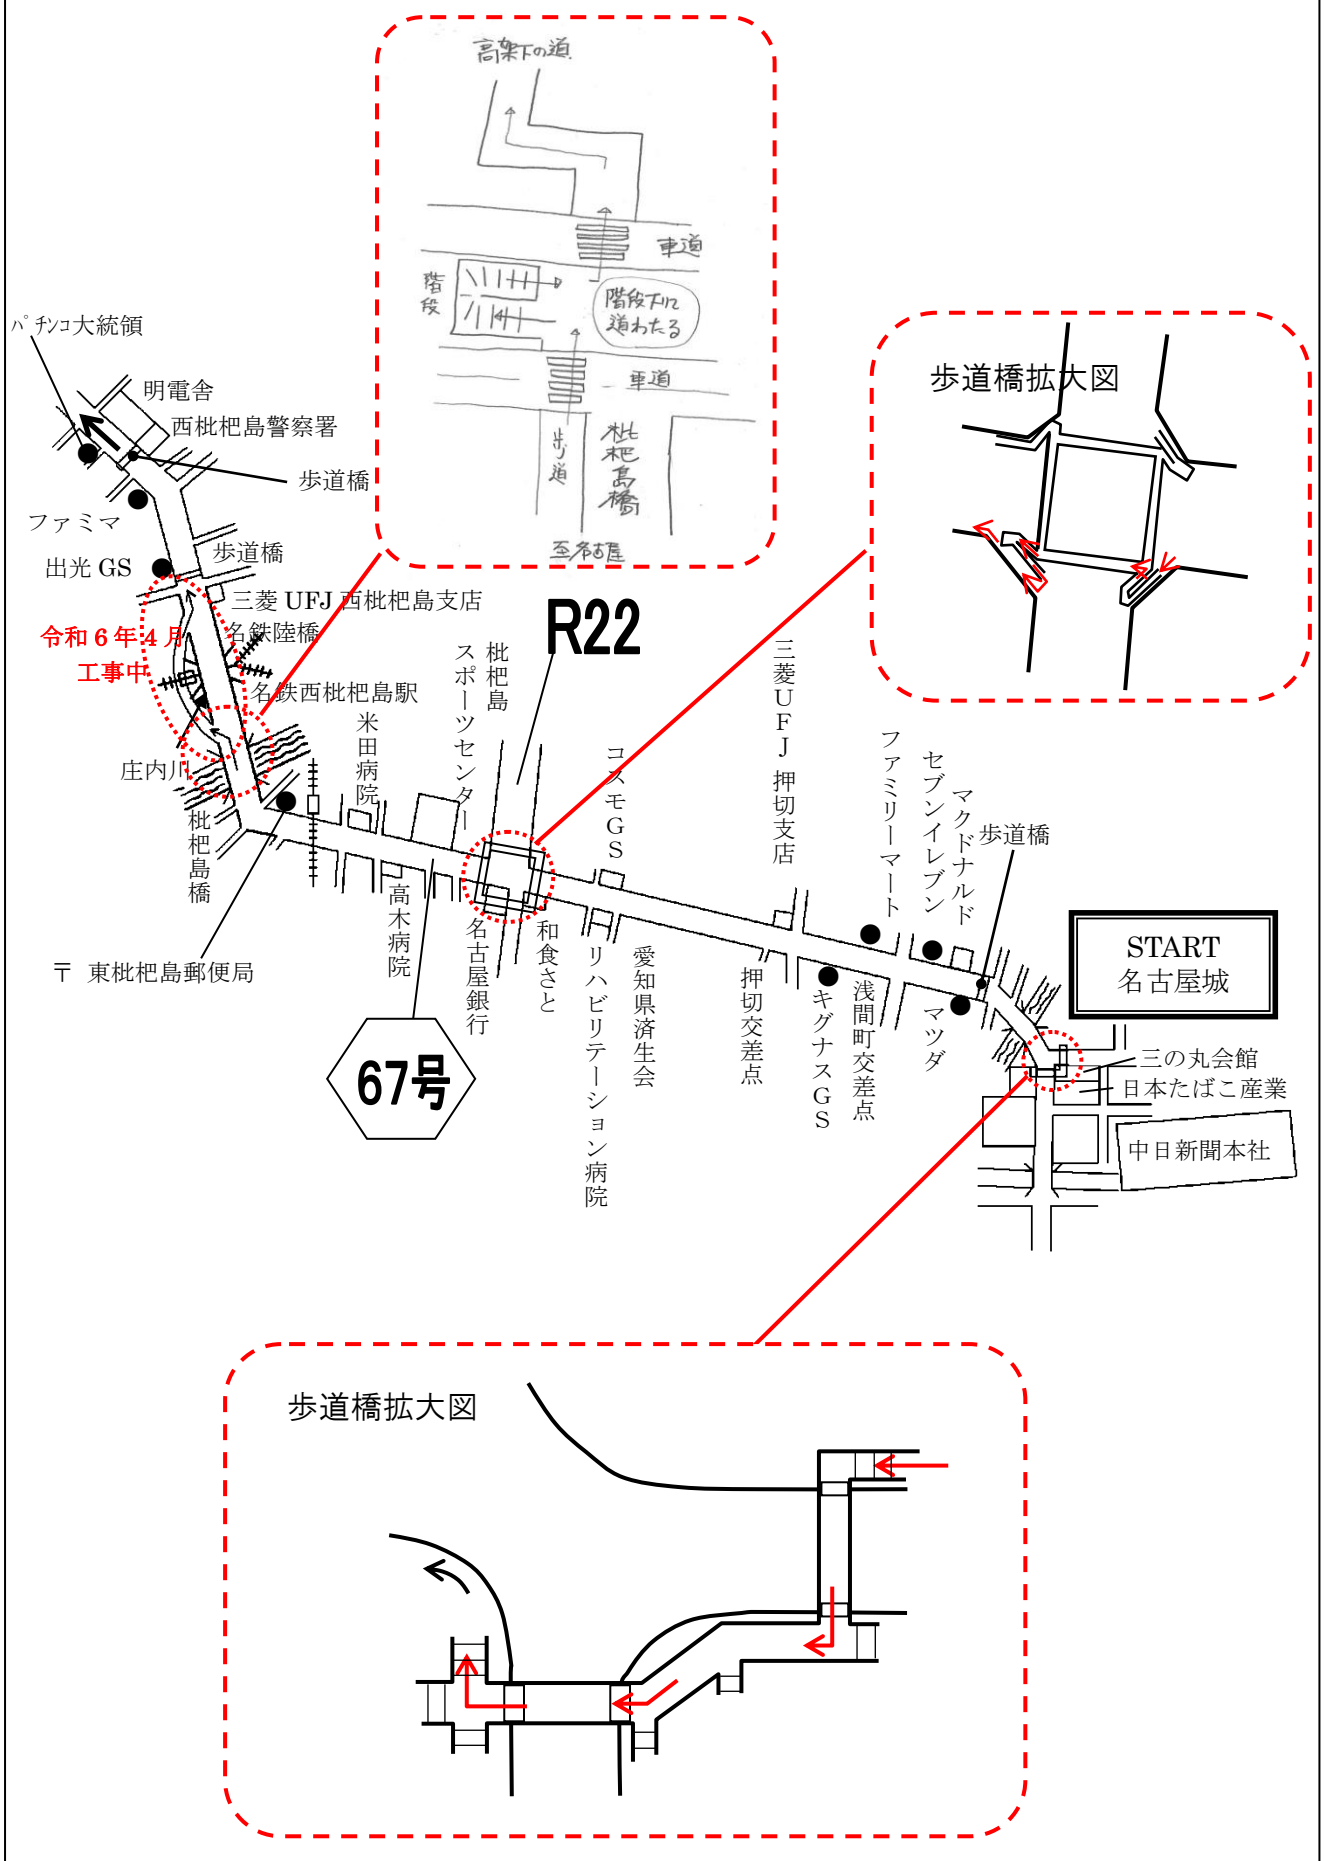

さくら道国際ネイチャーラン