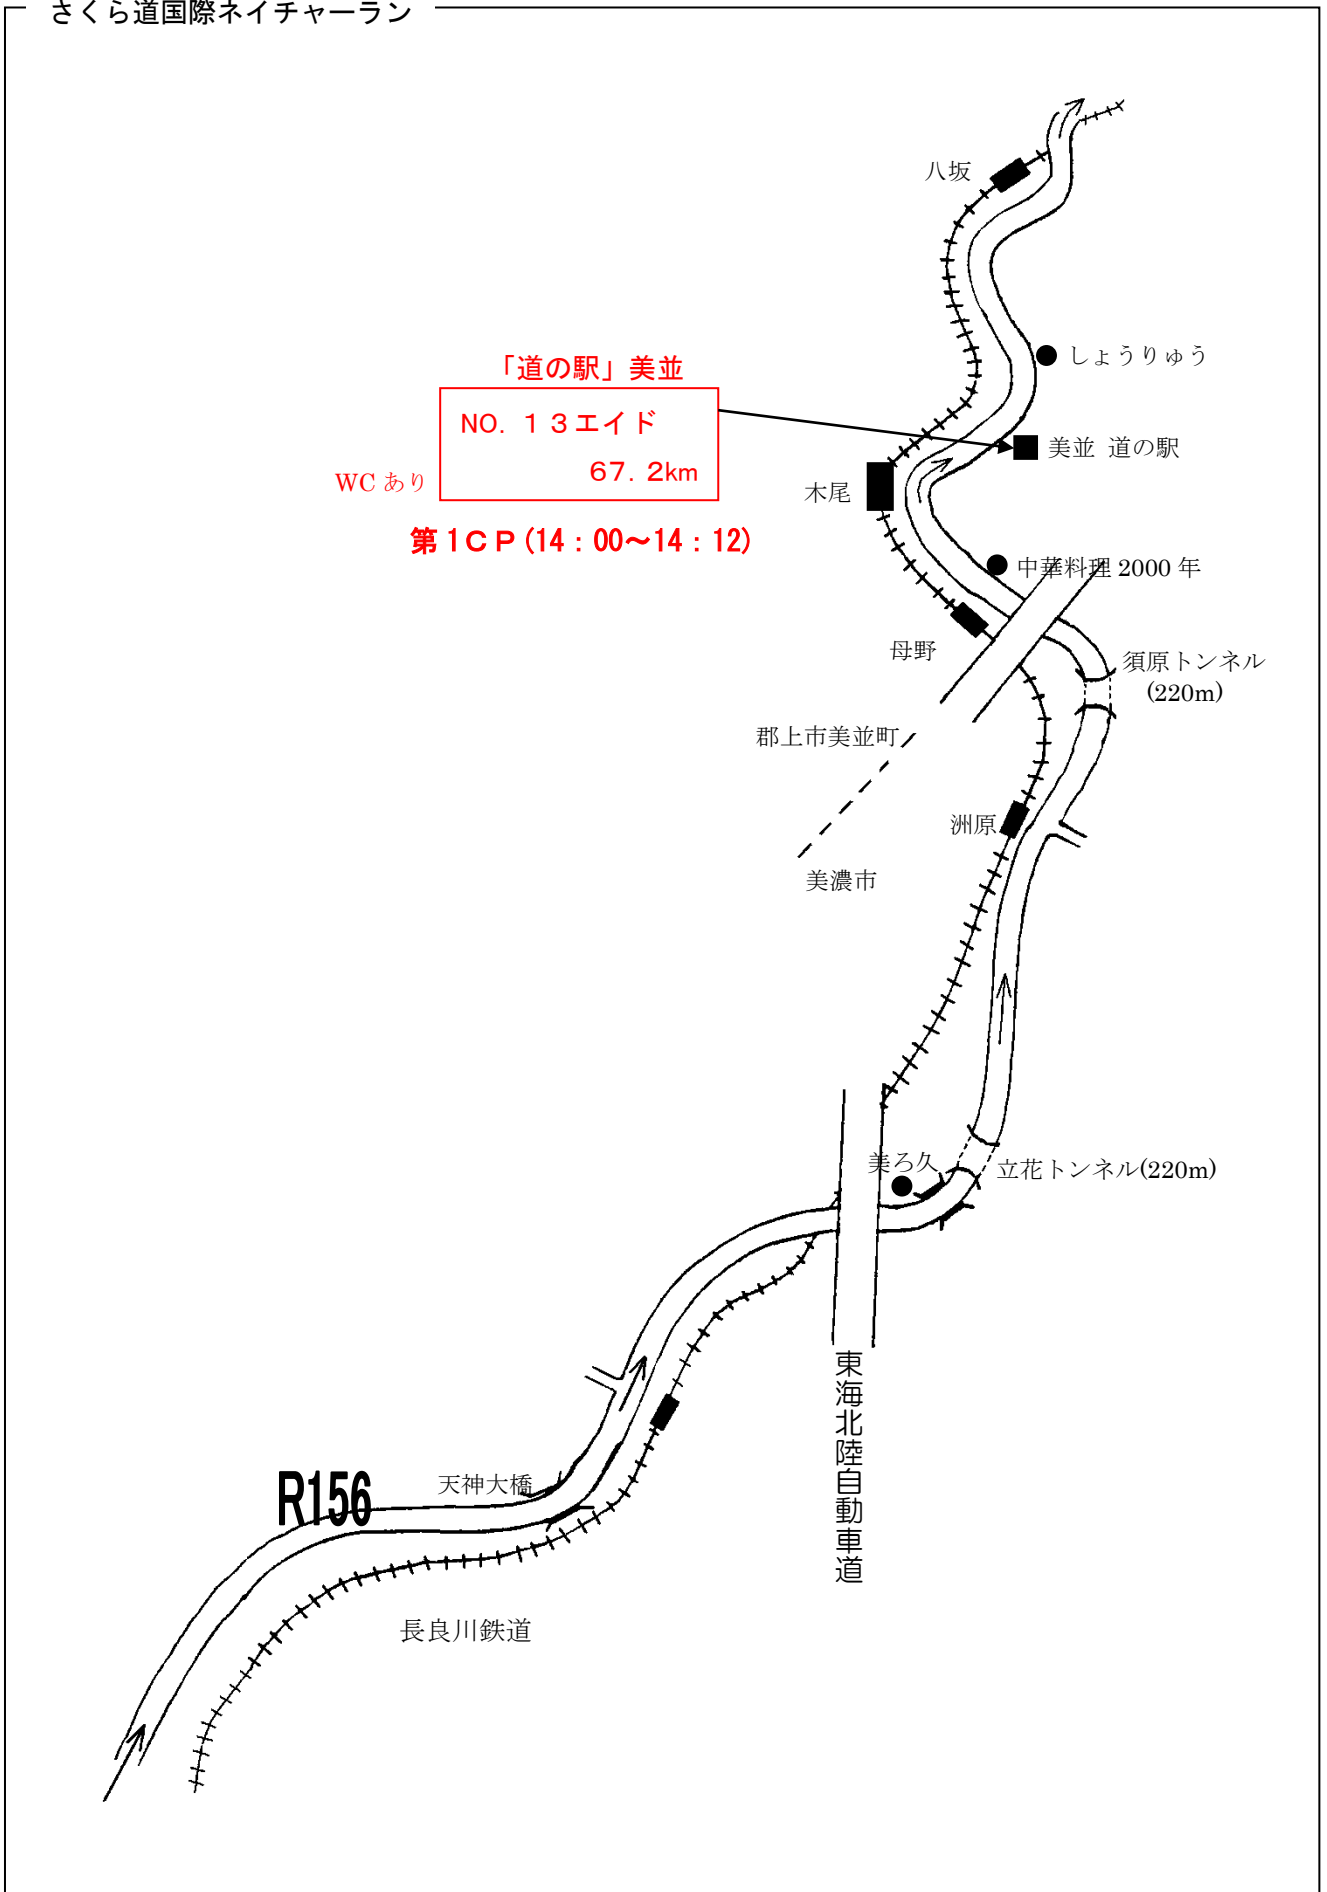

さくら道国際ネイチャーラン