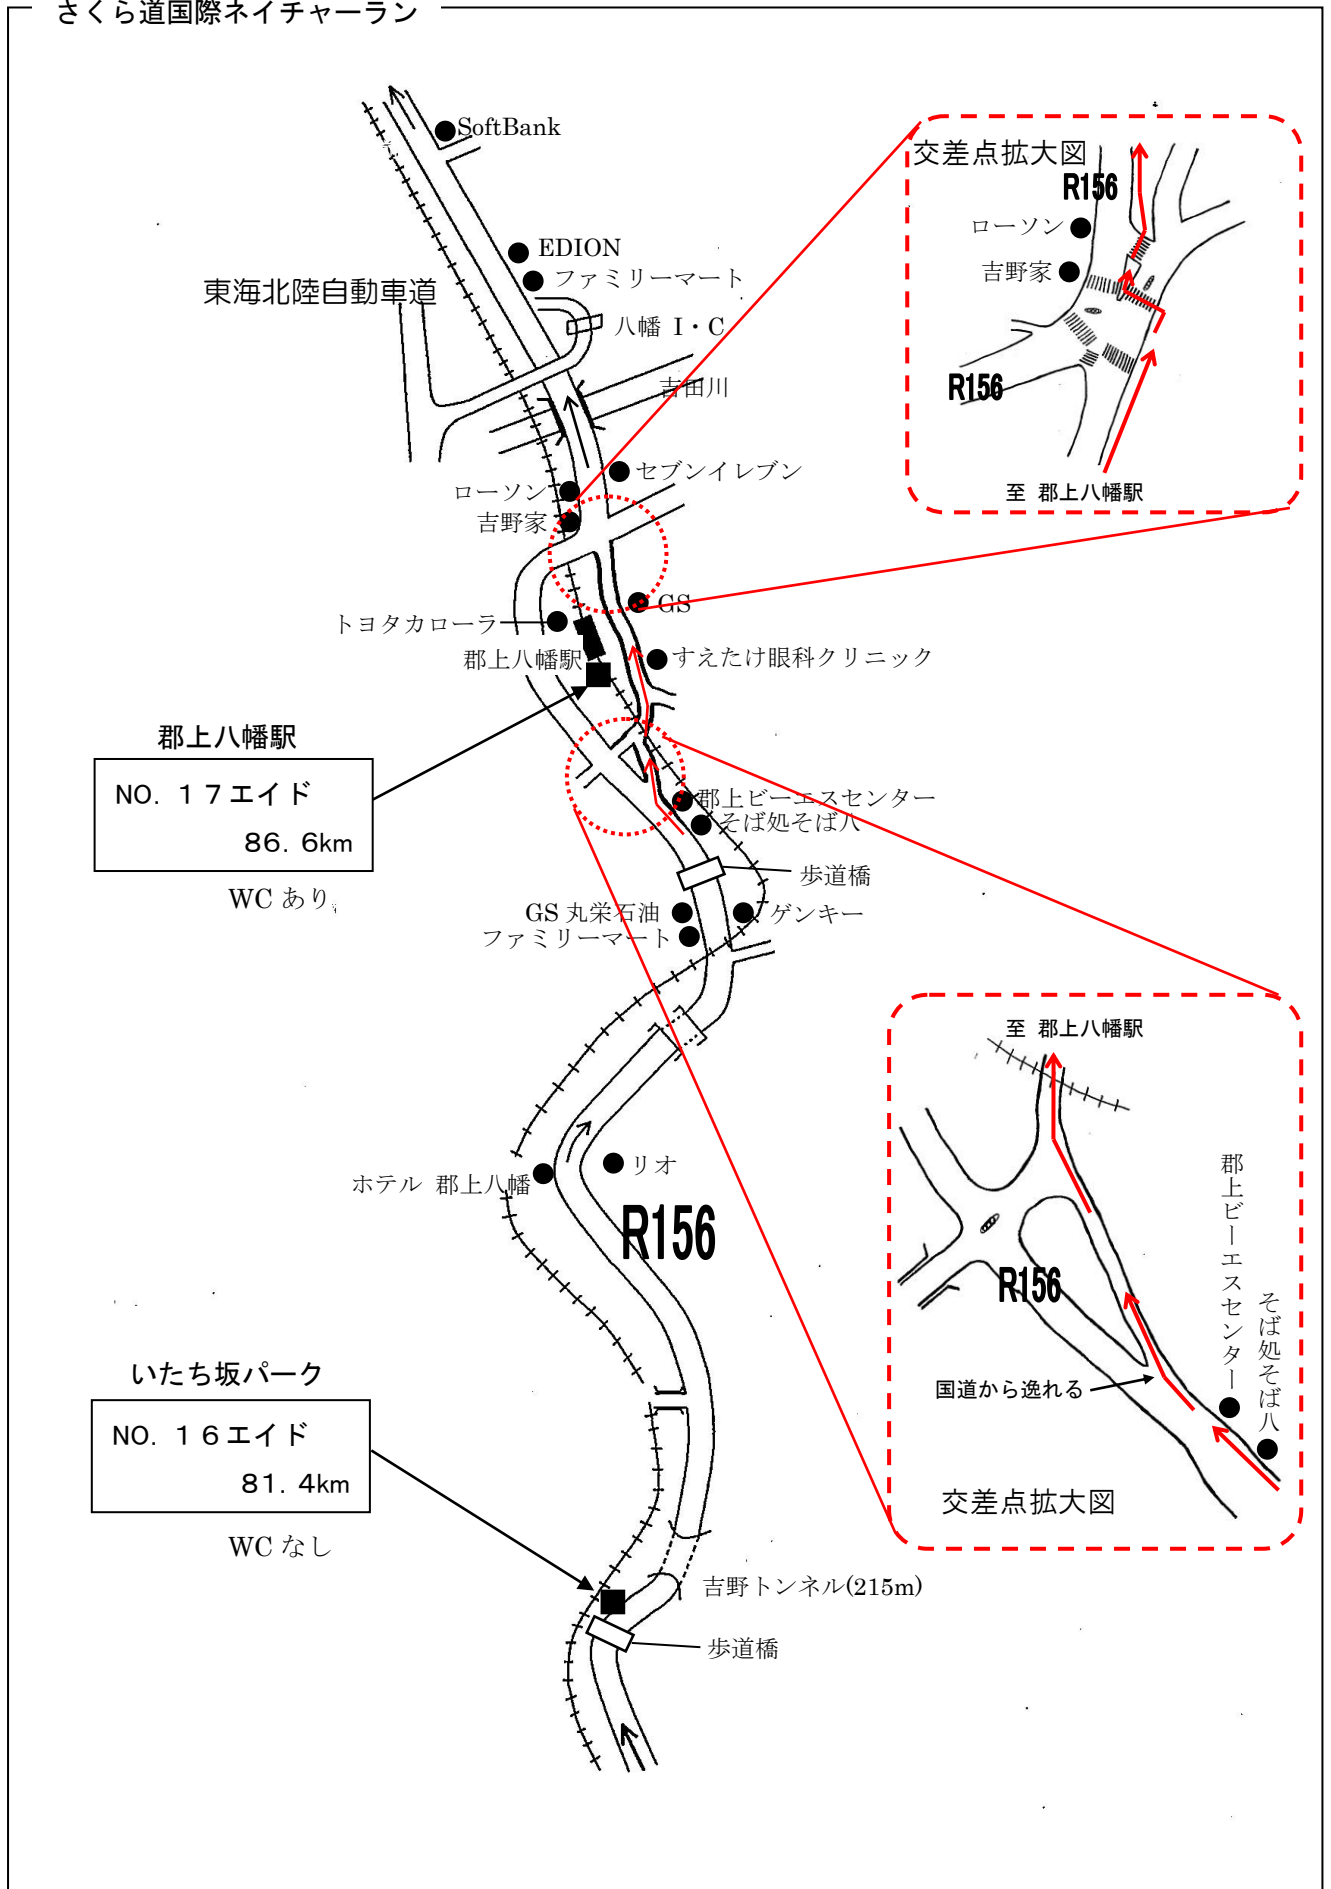

佐藤良二

2024さくら道

国際ネイチャーラン

ランニングコース 【名古屋城→白鳥】 110 km

ランニング・コース

Running course map

岐阜県郡上市

Sakura-michi International Nature Run

さくら道国際ネイチャーラン

さくら道国際ネイチャーラン

さくら道国際ネイチャーラン

さくら道国際ネイチャーラン

さくら道国際ネイチャーラン

さくら道国際ネイチャーラン

さくら道国際ネイチャーラン

さくら道国際ネイチャーラン