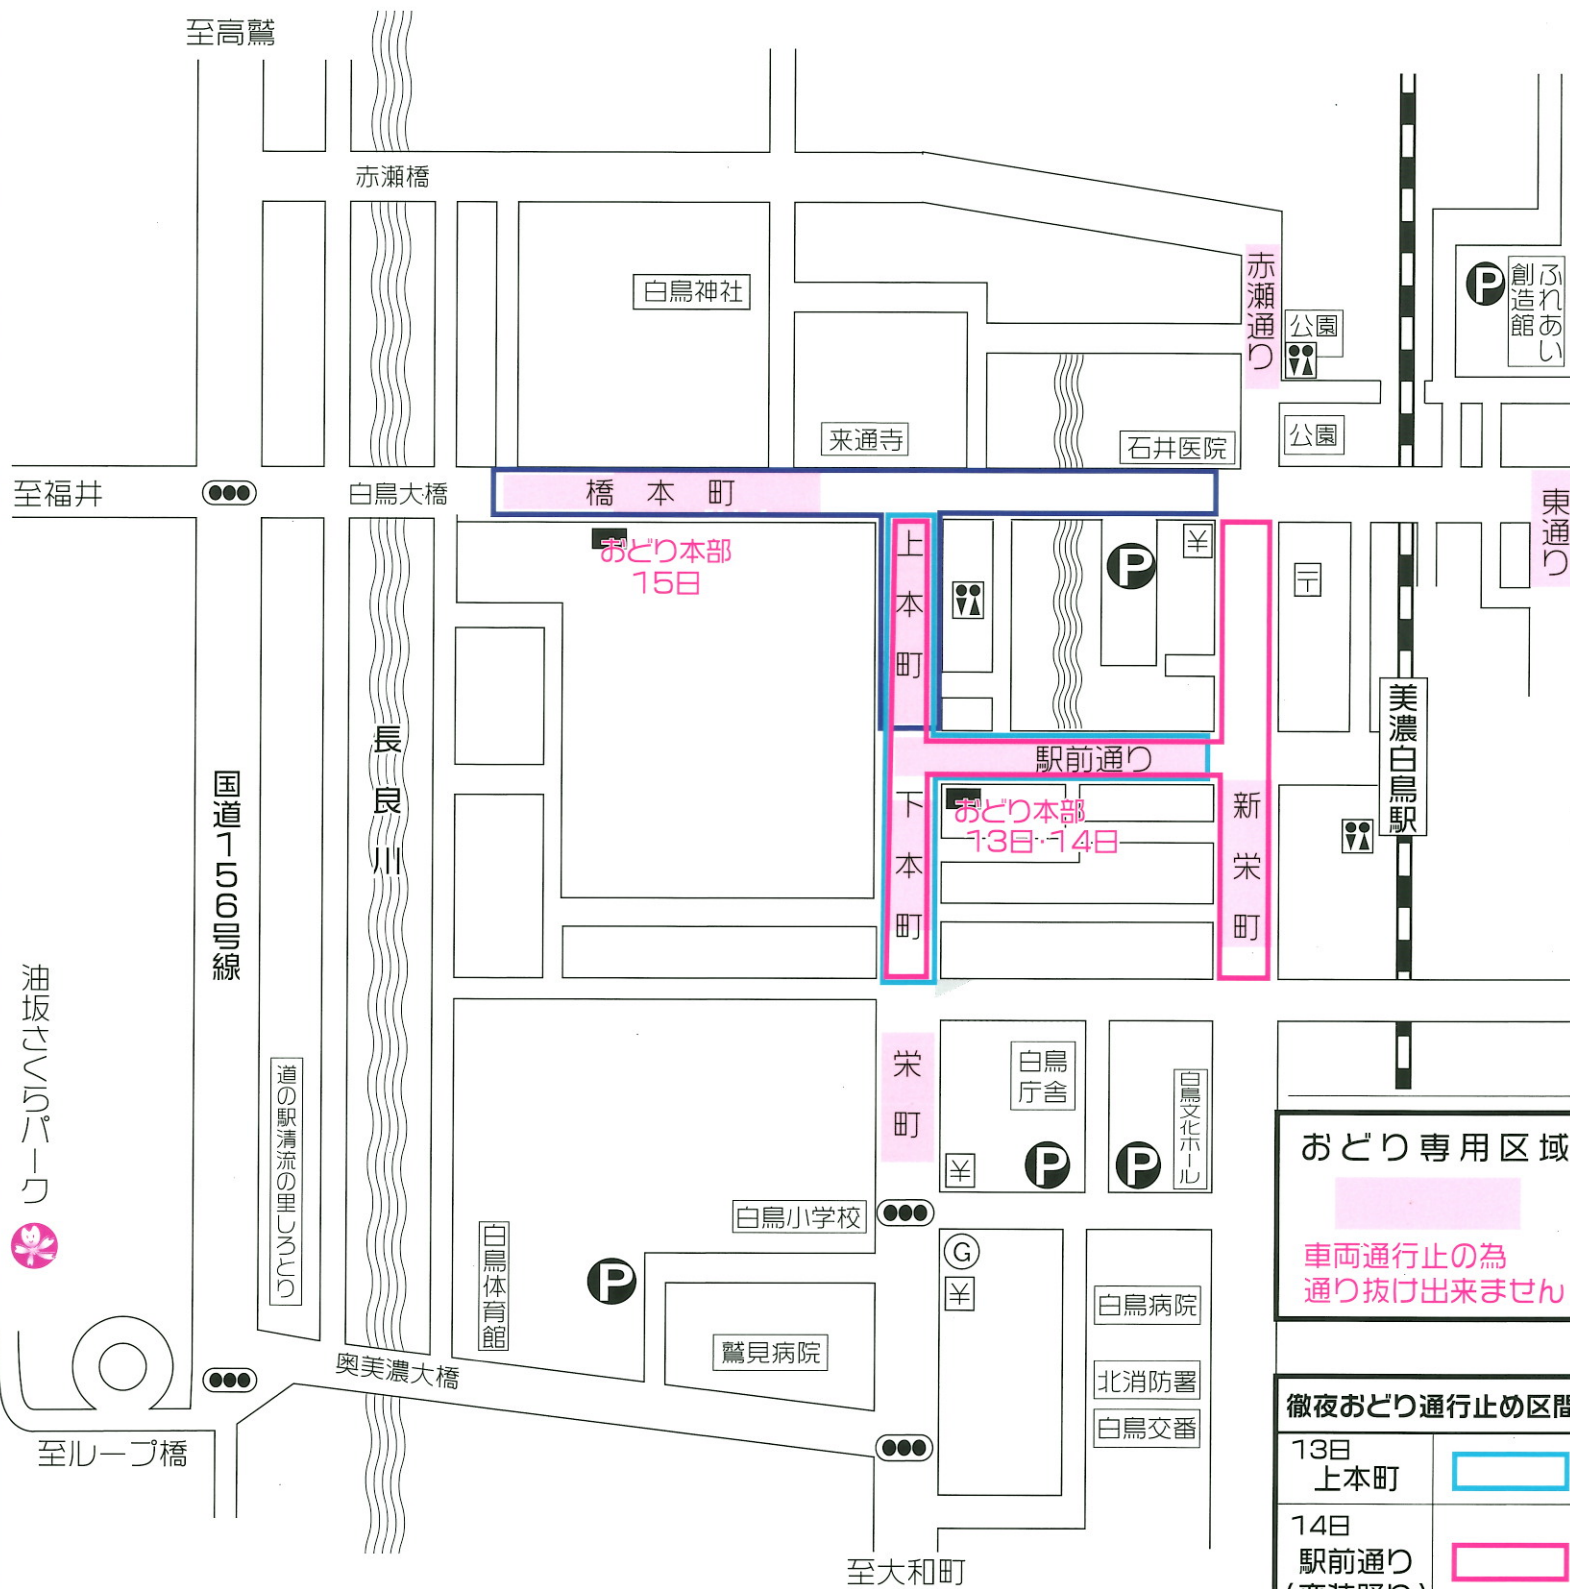

会場案内および交通規制図

おどり専用区域	
車両通行止の為 通り抜け出来ません	
徹夜おどり通行止め区間	
13日 上本町	
14日 駅前通り (変装踊り)	
15日 橋本町	

き「おどり」を開催します。
会 TEL0575-82-5900

こかとお迷惑をおかけ致しますが、ご協力の程、よろしくお願い致します。

大町発展会・泉町発展会・赤瀬通り発展会・東町発展会・栄町発展会・新栄町発展会・月見町発展会